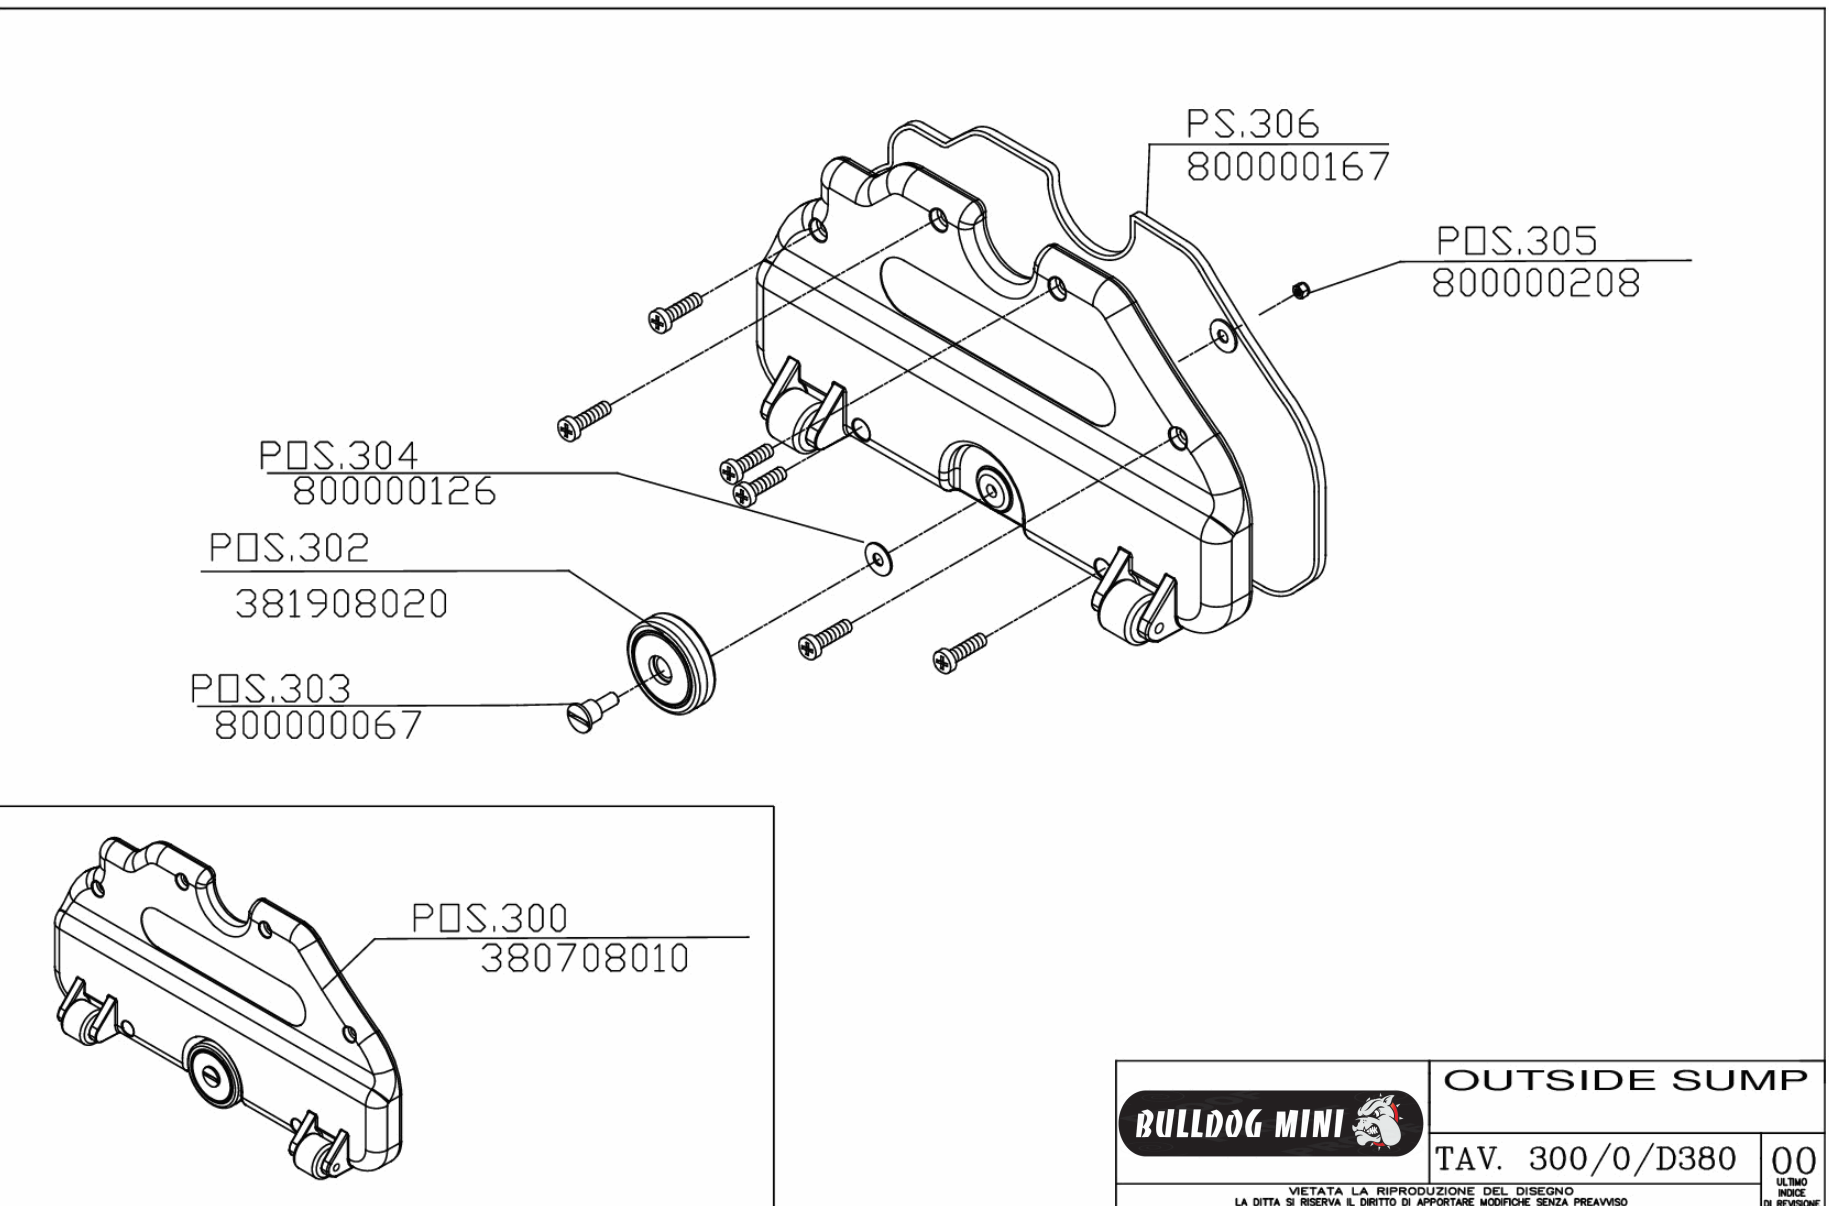

Table 3801002 012018 00380 100 2

Model Bulldog Mini

Pos.	Article Code	Description
152	800000191	SEEGER D.10 (SHAFT)
153	800000032	WASHER 10X16X0,5
154	800000025	GEAR RIGHT (BRUSH)
155	800000024	GEAR Z60 G. LEFT
156	800000022	GEAR Z60 G. RIGHT
157	800000192	SEEGER D 8
158	800000026	GEAR LEFT (CYLINDER)
159	800000034	BELT HTD 305 5M 9 O.HP
160	800000209	SCREW TB CROSS M5X12
161	114700000	WASHER THTD D5
162	800003033	WASHER 380
163	800000019	PULLEY HTD Z16 5M
164	800000027	GEAR RIGHT (CYLINDER) Z32
165	800000318	WASHER 5X10X1
166	800000285	PULLEY Z48 WITH GEAR Z 30
167	112300000	TC SCREW 4X10 ZINC
168	115500000	WASHER THTD D.4
169	800000281	WASHER D 4X12
170	800000030	GEAR RIGHT Z30
171	800000031	GEAR LEFT Z30
172	800000020	GEAR LEFT (BRUSH)

Table 3801003 012018 00380 100 3

Model Bulldog Mini

Pos.	Article Code	Description
132	380701000	MAIN SIDE ELEMENT ASSEMBL 380
133	800000054	PIN HANDLE SUPPORT
134	800000172	BEARING 6000 ZZ 26X10X8
135	040910000	FAIRLEAD BLACK 11078.1.2 PVC
137	800000171	BEARING 608 ZZ 22X8X7
138	800000161	GASKET 10X22X7 MOTOR CYLINDER
139	800000175	BEARING 6001 2RS FOR BRUSH SHAFT
141	800001010	CYLINDER SHAFT
142	800000209	SCREW TB CROSS M5X12
143	114700000	WASHER THTD D5
144	800000241	NUT M5
145	800000013	SHAFT FOR PULLEY
173	462246080	POLYCAP BLK FOR HOLE
174	800000194	SCREW TS PH M6X16

Table 3802000 012018 00380 200 0

Model Bulldog Mini

Pos.	Article Code	Description
201	380703010	MOTOR CYLINDER COMPLETE 380
202	380703020	IDLE CYLINDER COMPLETE 380
203	380906010	SPACER 380 L =321,5
204	382106010	CONVEYOR BELT 380 NBR 60ShA
205	800001037	CYLINDER SUPPORT COMPL D8
206	800000194	SCREW TS PH M6X16
207	800000190	PIN CYLINDRIC D 3X20