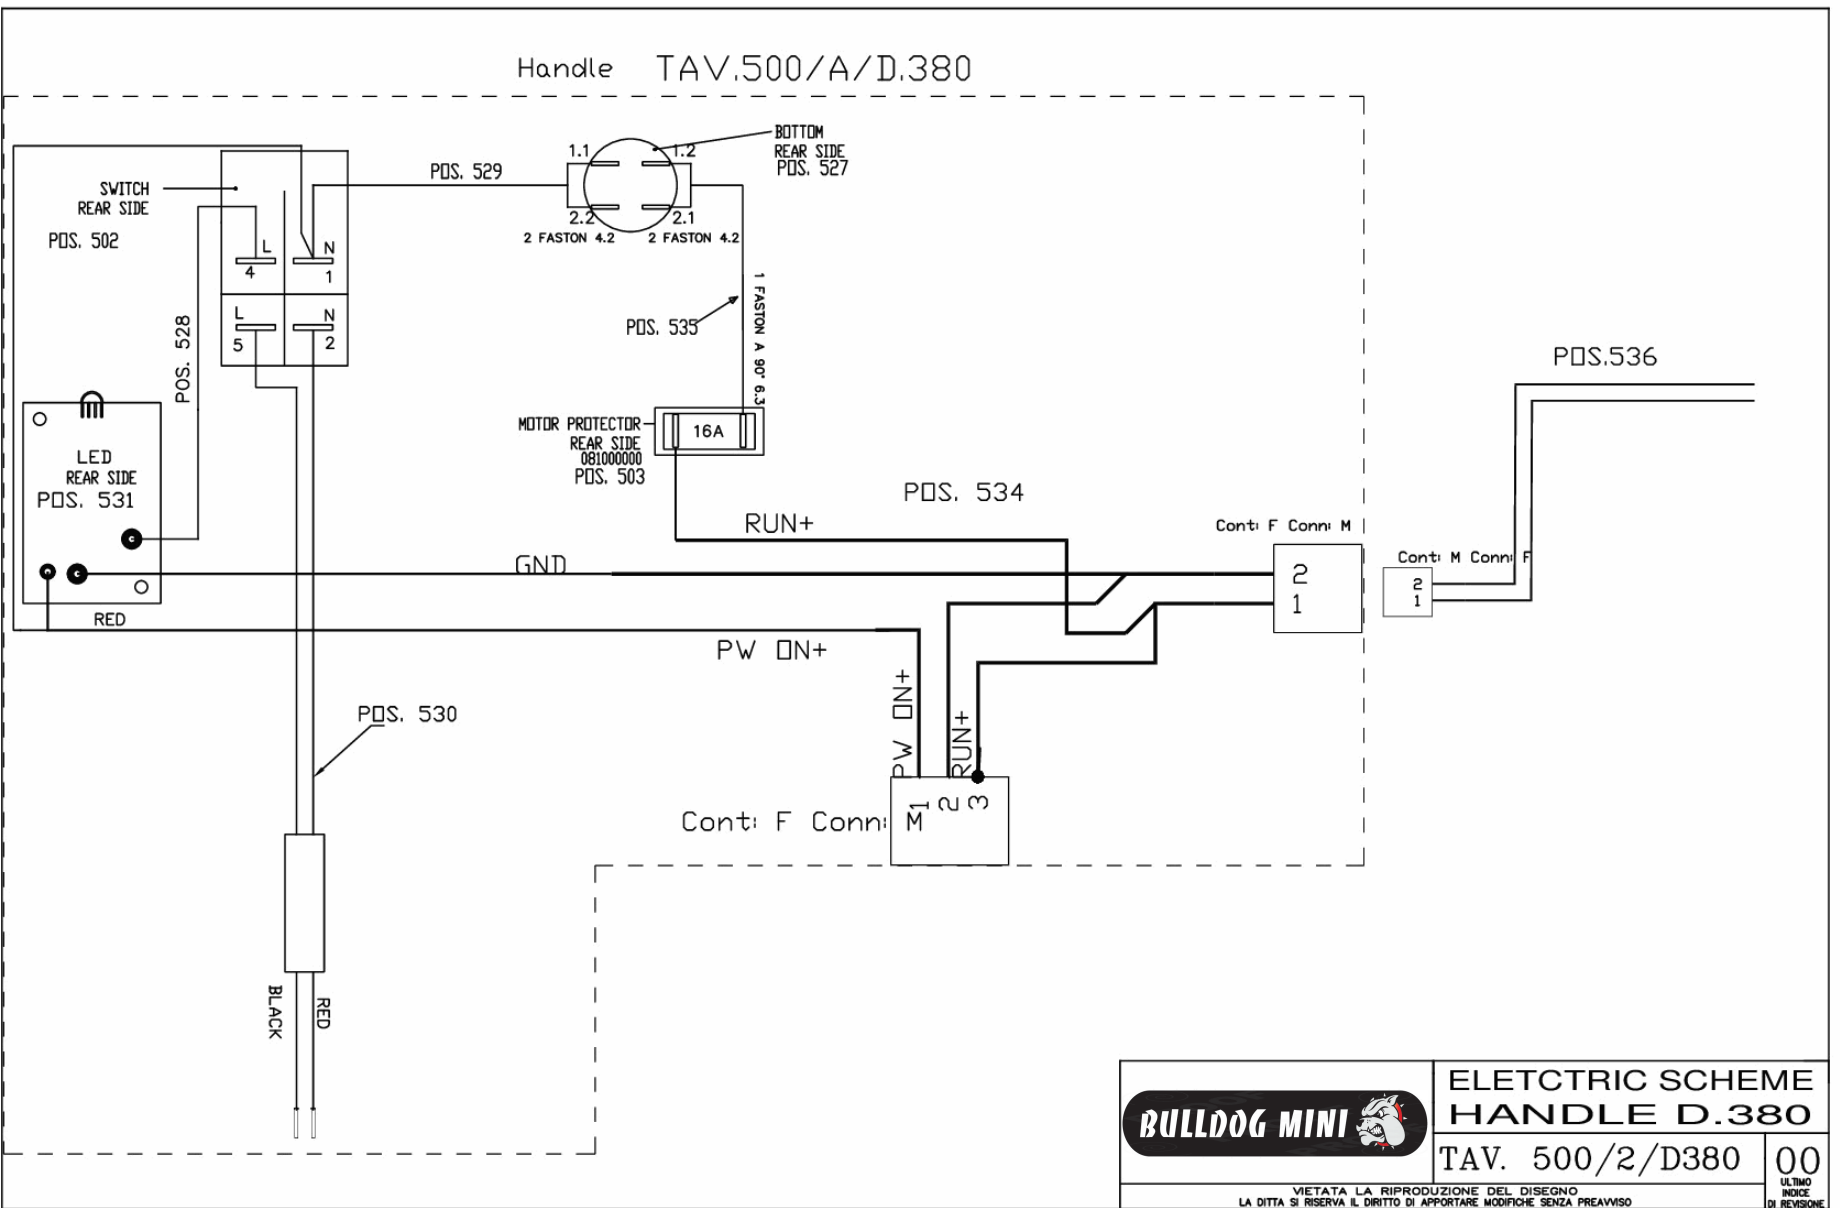

Table 3805001 012018 00380 500 1

Model Bulldog Mini

floorwashers - carpetwashers
lavapavimenti - lavamoquette

Table 3805001 012018 00380 500 1

Model Bulldog Mini

Pos.	Article Code	Description
501	800001076	BLACK HANDLE 280/380
502	084411000	MASK4 RED SWITCH
503	081000000	MOTOR PROTECTOR 1140 F111 P1M1 16A
504	040910000	FAIRLEAD BLACK 11078.1.2 PVC
505	800000238	SCREW TB CROSS 2,9X16
509	800000098	CABLE STOPPER FOR HANDLE
510	800001077	BLACK COVER FOR HANDLE
520	800000315	3 POLES TERMINAL BLOCK
523	800000332	OPERATING SAFETY LEVER
524	800000333	INSERT OPC
525	800000334	JOINT PIN OPC
526	800000335	VOLUTE SPRING OP.SAFT.HANDLE
527	800000347	PUSHBUTTON 2 POLES 16A
528	381805030	LIGHT CABLE 1 CONNECTION TO LEDBOARD 380
529	800000377	WIRING PUSHBUTTON LONG
530	800000418	CABLE WITH PLUG 280/380 36V CONNECT.HANDLE TO BATTERY
531	800000421	E BOARD LED 36V
532	800001419	CAVO COLL. IMP.->BATT. 380
533	800000417	3 POLES PLUG PX0686 FOR BATTERY
534	381805010	LIGHT CABLE 2 CONNECT. HANDLE MOTHERBOAR TO BRUSH MOTOR 380
535	800000376	WIRING PUSHBUTTON SHORT
536	381802020	LIGHT CABLE 13AWG 2X1.5 CONNECT.HANDL- -BRUSH MOTOR
537	800000395	BATTERY RETAINING KNOB SCREW