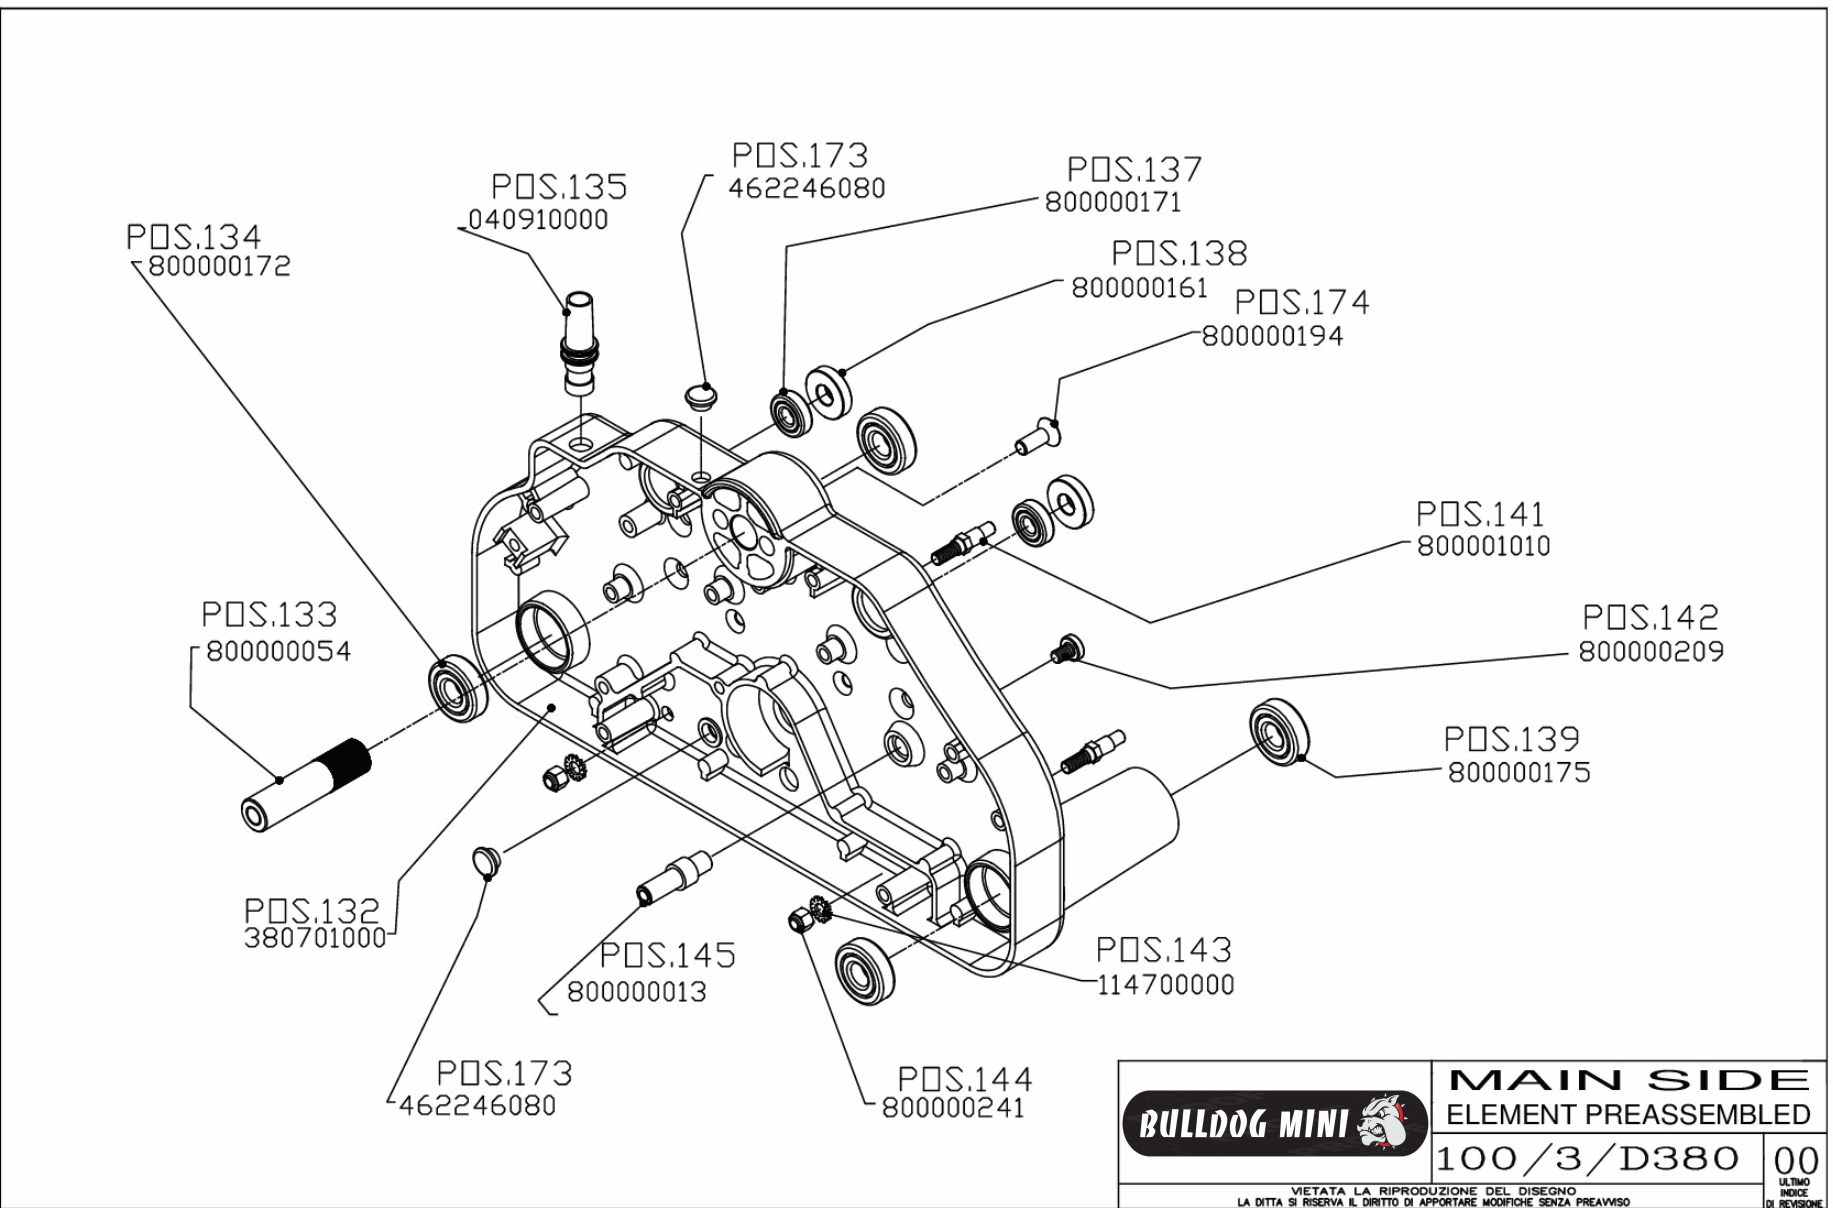

Table 3801002 012018 00380 100 2

Model Bulldog Mini

Pos.	Article Code	Description
152	800000191	SEEGER D.10 (SHAFT)
153	800000032	WASHER 10X16X0,5
154	800000025	GEAR RIGHT (BRUSH)
155	800000024	GEAR Z60 G. LEFT
156	800000022	GEAR Z60 G. RIGHT
157	800000192	SEEGER D 8
158	800000026	GEAR LEFT (CYLINDER)
159	800000034	BELT HTD 305 5M 9 O.HP
160	800000209	SCREW TB CROSS M5X12
161	114700000	WASHER THTD D5
162	800003033	WASHER 380
163	800000019	PULLEY HTD Z16 5M
164	800000027	GEAR RIGHT (CYLINDER) Z32
165	800000318	WASHER 5X10X1
166	800000285	PULLEY Z48 WITH GEAR Z 30
167	112300000	TC SCREW 4X10 ZINC
168	115500000	WASHER THTD D.4
169	800000281	WASHER D 4X12
170	800000030	GEAR RIGHT Z30
171	800000031	GEAR LEFT Z30
172	800000020	GEAR LEFT (BRUSH)

Table 3801003 012018 00380 100 3

Model Bulldog Mini

Pos.	Article Code	Description
132	380701000	MAIN SIDE ELEMENT ASSEMBL 380
133	800000054	PIN HANDLE SUPPORT
134	800000172	BEARING 6000 ZZ 26X10X8
135	040910000	FAIRLEAD BLACK 11078.1.2 PVC
137	800000171	BEARING 608 ZZ 22X8X7
138	800000161	GASKET 10X22X7 MOTOR CYLINDER
139	800000175	BEARING 6001 2RS FOR BRUSH SHAFT
141	800001010	CYLINDER SHAFT
142	800000209	SCREW TB CROSS M5X12
143	114700000	WASHER THTD D5
144	800000241	NUT M5
145	800000013	SHAFT FOR PULLEY
173	462246080	POLYCAP BLK FOR HOLE
174	800000194	SCREW TS PH M6X16

Table 3802000 012018 00380 200 0

Model Bulldog Mini

Pos.	Article Code	Description
201	380703010	MOTOR CYLINDER COMPLETE 380
202	380703020	IDLE CYLINDER COMPLETE 380
203	380906010	SPACER 380 L =321,5
204	382106010	CONVEYOR BELT 380 NBR 60ShA
205	800001037	CYLINDER SUPPORT COMPL D8
206	800000194	SCREW TS PH M6X16
207	800000190	PIN CYLINDRIC D 3X20