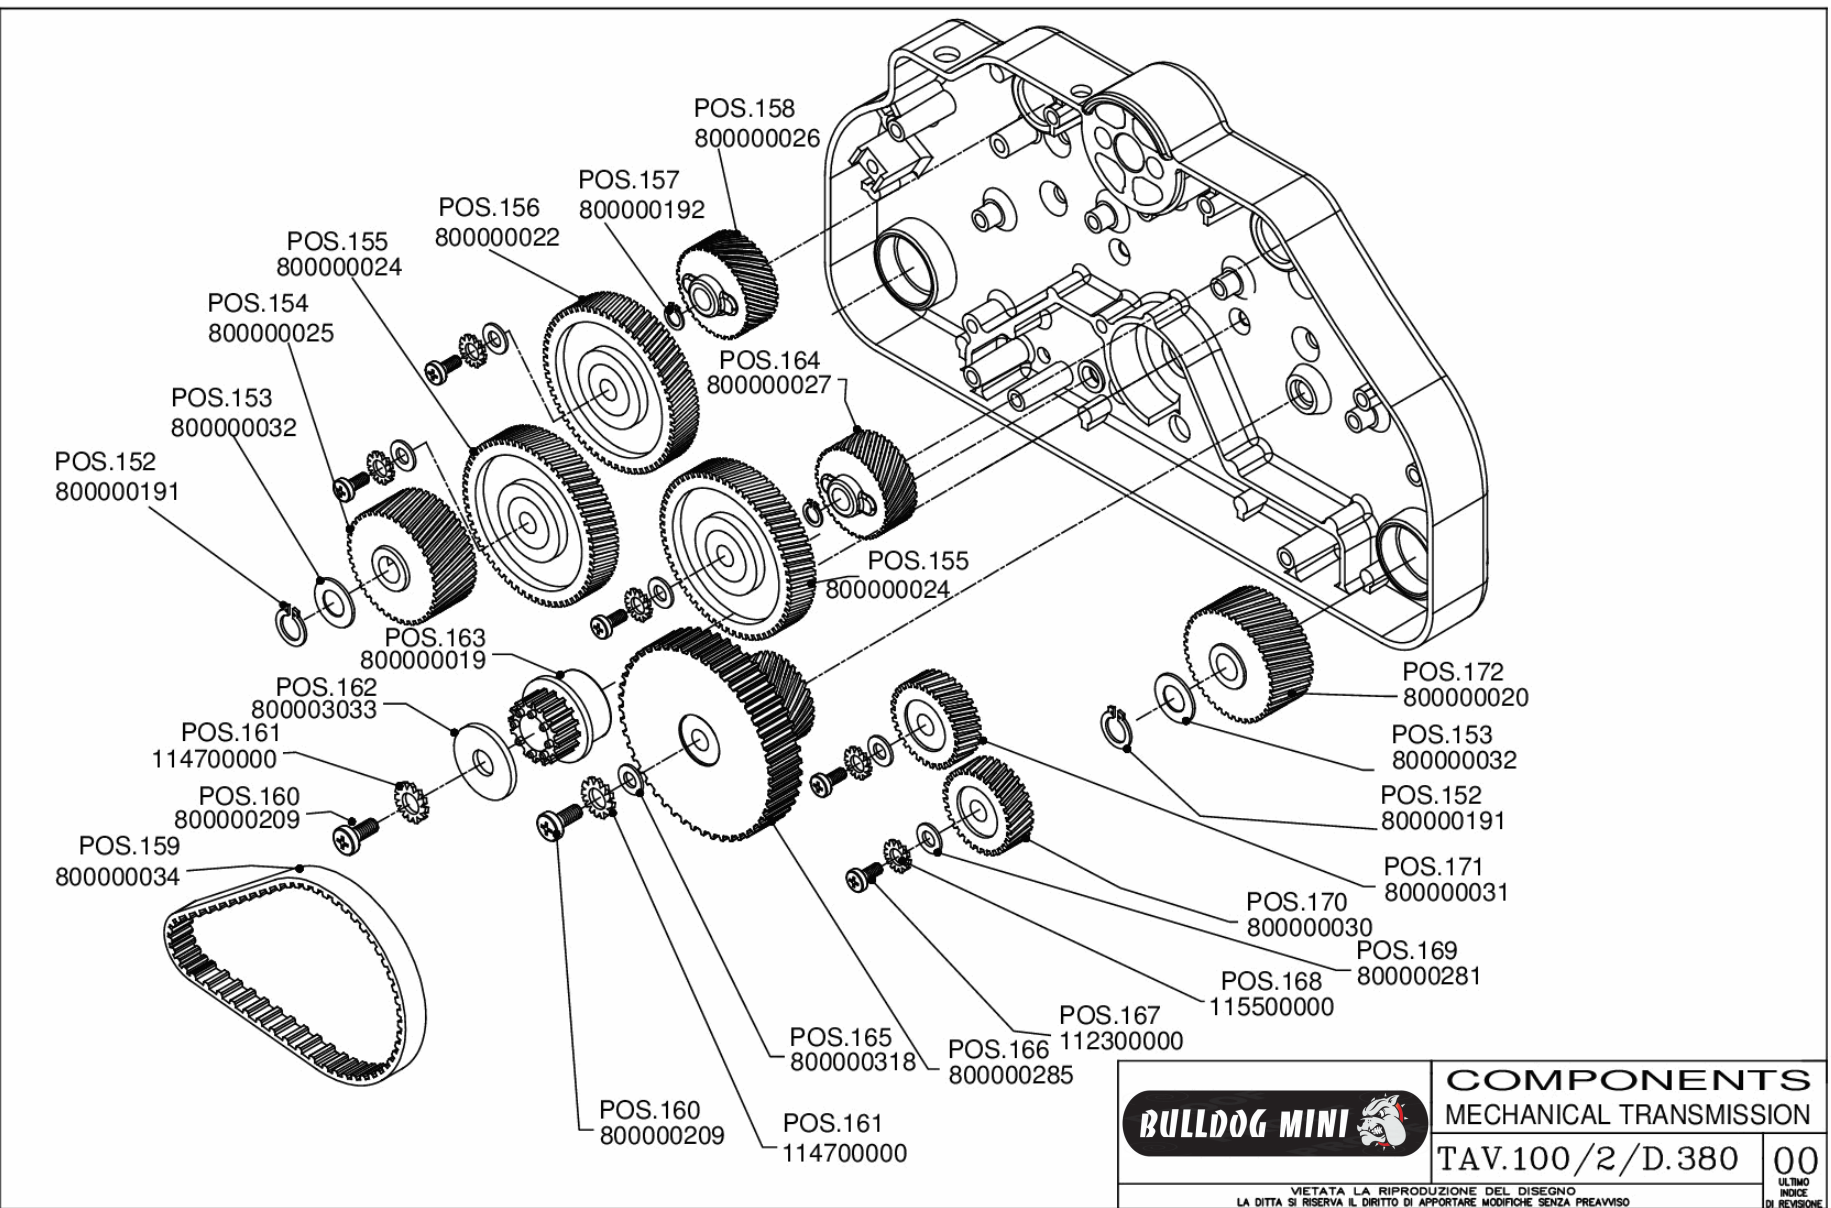

floorwashers - carpetwashers
lavapavimenti - lavamoquettes

Table 3801001 012018 00380 100 1

Model Bulldog Mini

Pos.	Article Code	Description
106	800000193	CYLINDRIC PIN 4X20
107	380904010	BRUSH SHAFT 380
108	800000214	SEEGER D 12 (BRUSHES SHAFT)
113	800000224	SCREW TCB 3,9X16
114	800000081	CABLE STAY
115	800000080	INSIDE SUMP 280/380
116	800000252	SCREW TSP CROSS M5X16
117	381802010	MOTOR 200W 36V
118	380719010	GREY BRUSH
118	380719020	BLACK BRUSH
121	800000212	MOTOR KEY 5X5X12 UNI6607 A
122	800000315	3 POLES TERMINAL BLOCK
124	110600000	SCREW T.T. 5X12
125	800000304	FASTENER RING FOR CABLE

Table 3801002 012018 00380 100 2

Model Bulldog Mini

Pos.	Article Code	Description
152	800000191	SEEGER D.10 (SHAFT)
153	800000032	WASHER 10X16X0,5
154	800000025	GEAR RIGHT (BRUSH)
155	800000024	GEAR Z60 G. LEFT
156	800000022	GEAR Z60 G. RIGHT
157	800000192	SEEGER D 8
158	800000026	GEAR LEFT (CYLINDER)
159	800000034	BELT HTD 305 5M 9 O.HP
160	800000209	SCREW TB CROSS M5X12
161	114700000	WASHER THTD D5
162	800003033	WASHER 380
163	800000019	PULLEY HTD Z16 5M
164	800000027	GEAR RIGHT (CYLINDER) Z32
165	800000318	WASHER 5X10X1
166	800000285	PULLEY Z48 WITH GEAR Z 30
167	112300000	TC SCREW 4X10 ZINC
168	115500000	WASHER THTD D.4
169	800000281	WASHER D 4X12
170	800000030	GEAR RIGHT Z30
171	800000031	GEAR LEFT Z30
172	800000020	GEAR LEFT (BRUSH)

Table 3801003 012018 00380 100 3

Model Bulldog Mini

Pos.	Article Code	Description
132	380701000	MAIN SIDE ELEMENT ASSEMBL 380
133	800000054	PIN HANDLE SUPPORT
134	800000172	BEARING 6000 ZZ 26X10X8
135	040910000	FAIRLEAD BLACK 11078.1.2 PVC
137	800000171	BEARING 608 ZZ 22X8X7
138	800000161	GASKET 10X22X7 MOTOR CYLINDER
139	800000175	BEARING 6001 2RS FOR BRUSH SHAFT
141	800001010	CYLINDER SHAFT
142	800000209	SCREW TB CROSS M5X12
143	114700000	WASHER THTD D5
144	800000241	NUT M5
145	800000013	SHAFT FOR PULLEY
173	462246080	POLYCAP BLK FOR HOLE
174	800000194	SCREW TS PH M6X16