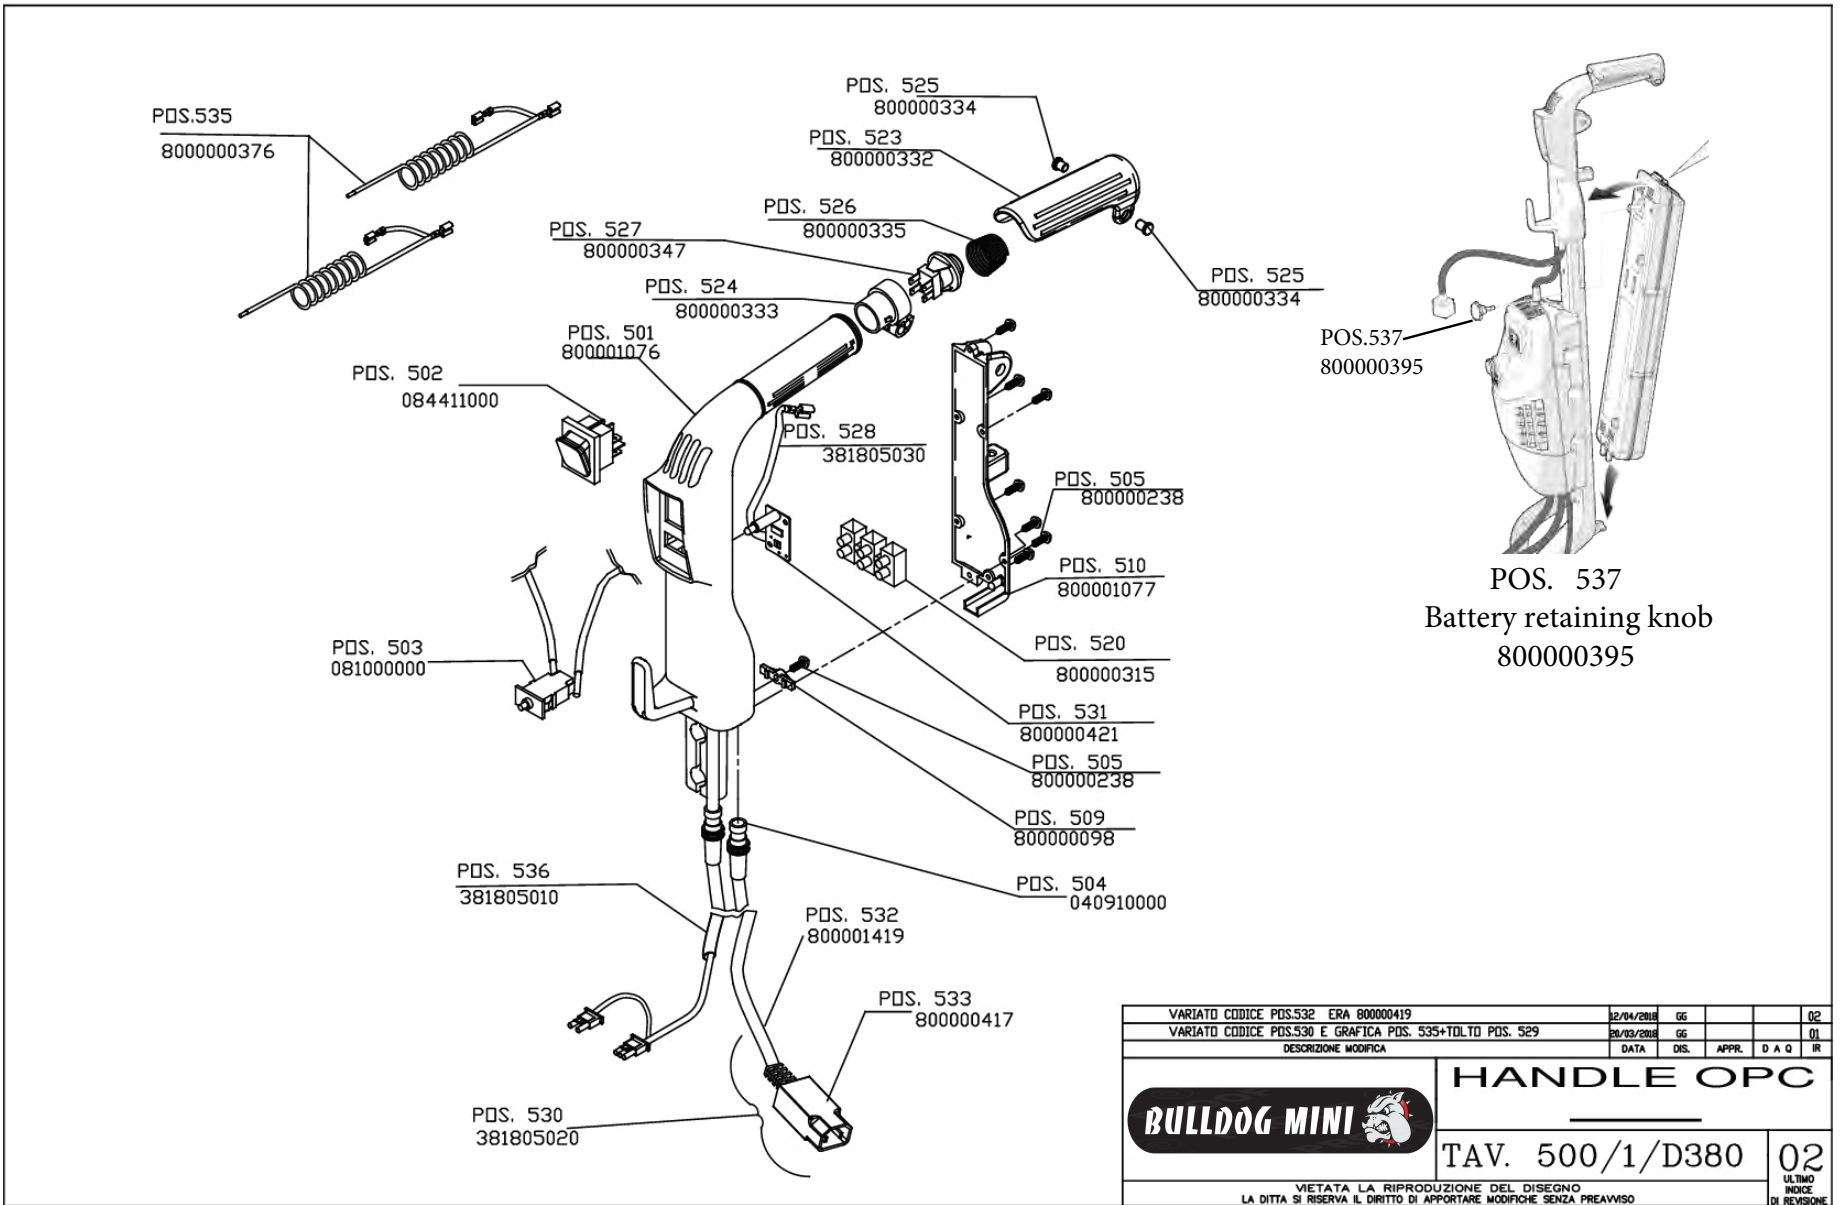

VARIATO CODICE PDS.532 ERA 800000419	12/04/2018	GG			02
VARIATO CODICE PDS.530 E GRAFICA PDS. 535+TOLTO PDS. 529	20/03/2018	GG			01
DESCRIZIONE MODIFICA	DATA	DIS.	APPR.	D A Q	IR
BULLDOG MINI		HANDLE OPC			
TAV. 500/1/D380		02			
VIETATA LA RIPRODUZIONE DEL DISEGNO LA DITTA SI RISERVA IL DIRITTO DI APPORTARE MODIFICHE SENZA PREAVVISO					ULTIMO INDICE DI REVISIONE

Table 3805001 012018 00380 500 1

Model Bulldog Mini

floorwashers - carpetwashers
lavapavimenti - lavamoquette