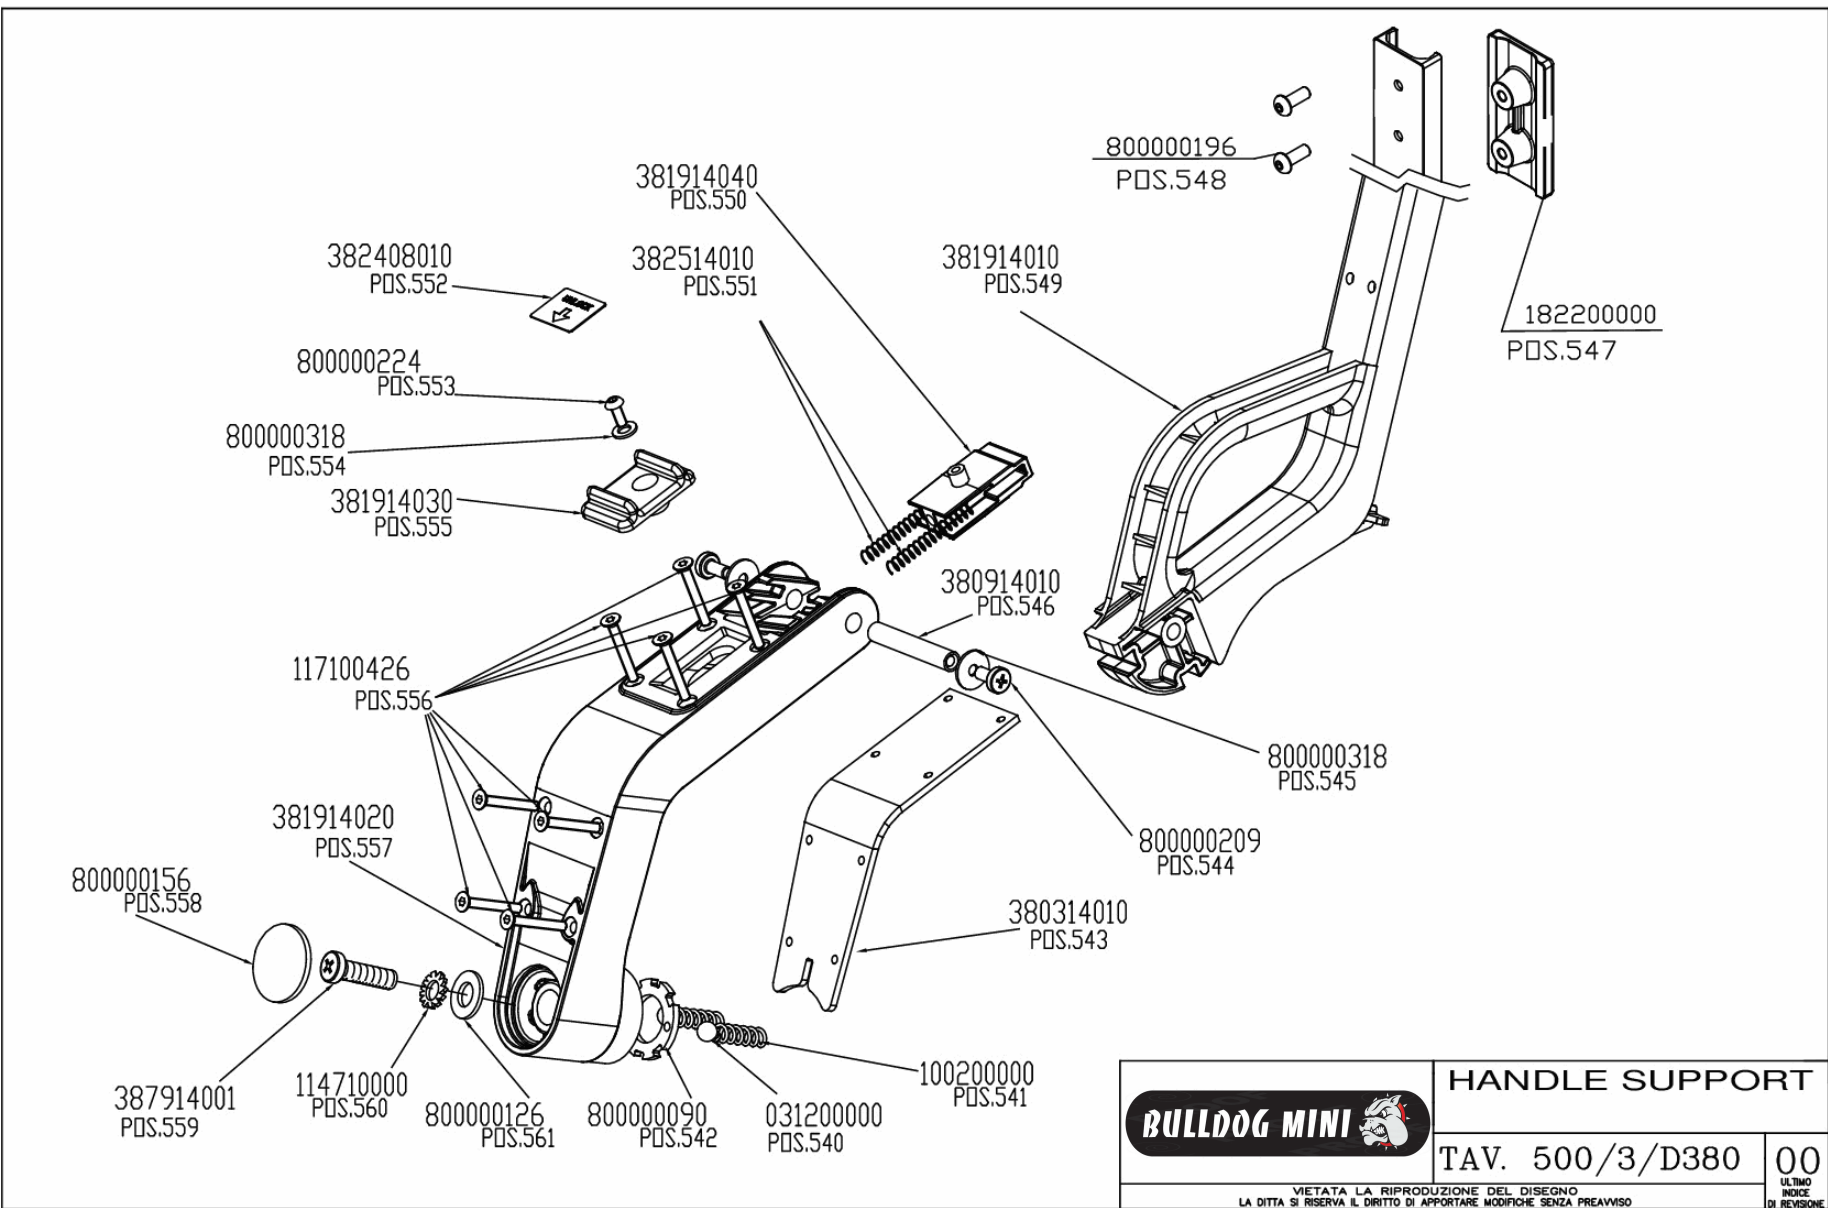

HANDLE SUPPORT	
	TAV. 500/3/D380	00
VIETATA LA RIPRODUZIONE DEL DISEGNO LA DITTA SI RISERVA IL DIRITTO DI APPORTARE MODIFICHE SENZA PREAVVISO		
ULTIMO INDICE DI REVISIONE		

Table 3805003 00380 500 3

Model Bulldog Mini

floorwashers - carpetwashers
lavapavimenti - lavamoquette

Table 3805002 012018 00380 500 2_3

Model Bulldog Mini

Pos.	Article Code	Description
540	031200000	SPRING LATCH BALL
541	100200000	SPRING LATCH SPRING
542	800000090	LATCH DISK 280
543	380314010	PLATE FOR HANDLE SUPPORT 380
544	800000209	SCREW TB CROSS M5X12
545	800000318	WASHER 5X10X1
546	380914010	PIN FOR HANDLE SUPPORT 380
547	182200000	CLAMPING PLATE
548	800000196	SCREW TC M5X16 ZN BLACK
549	381914010	HANDLE 380
550	381914040	LATCH FOR HANDLE 380
551	382514010	LATCH SPRING 380
552	382408010	"UNLOCK" LABEL 380
553	800000224	SCREW TCB 3,9X16
554	800000318	WASHER 5X10X1
555	381914030	KNOB HANDLE 380
556	117100426	SCREW TSP M4X25 DIN 965 ZN
557	381914020	HANDLE SUPPORT 380
558	800000156	SCREW COVER HANDLE SUPPORT
559	387914001	SCREW TE M6X16 ZN 10.8 DIN933
560	114700000	WASHER THTD D5
561	800000126	WASHER 6X16X1 FOR CENTR WHEEL 6X15X1 ZN