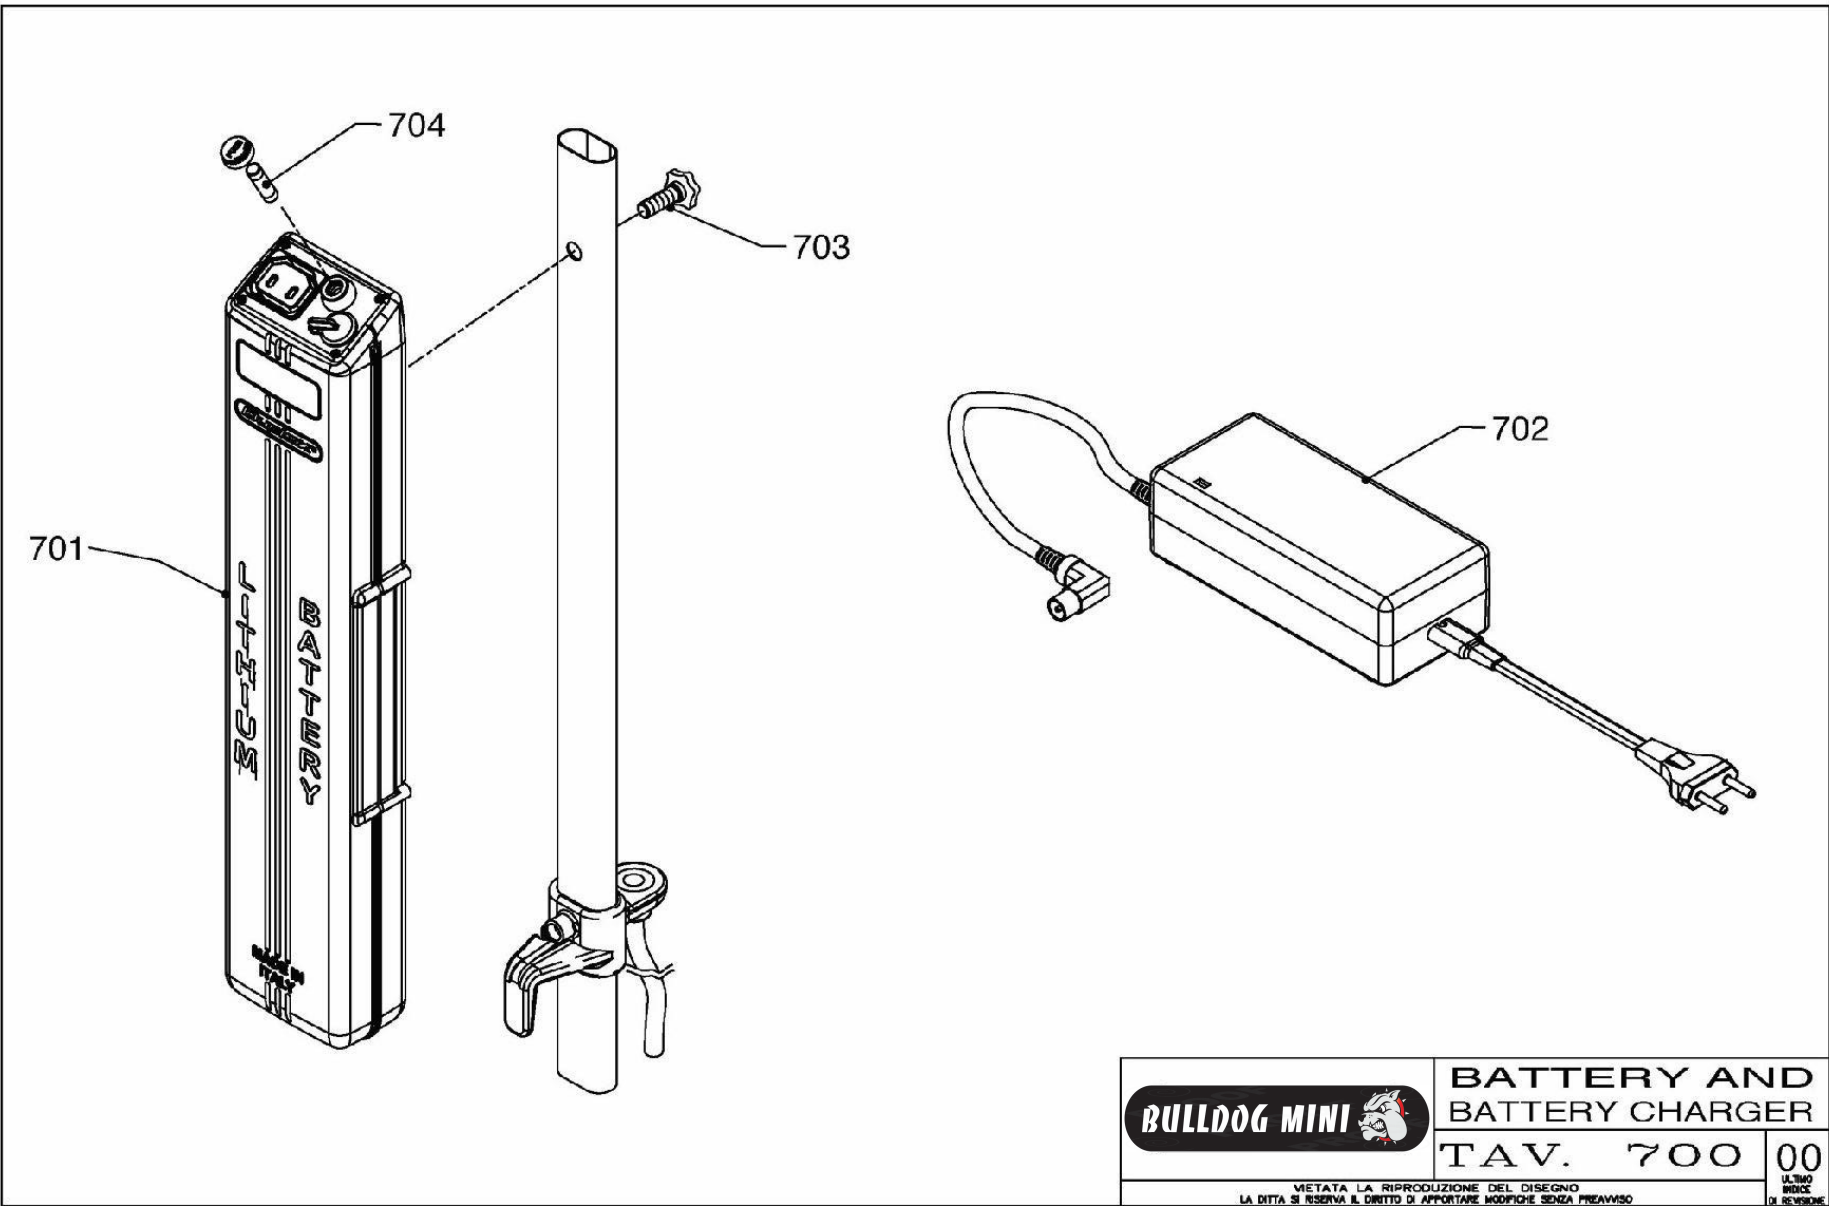

Table 700280 072016 280

BULLDOG MINI

**BATTERY AND
BATTERY CHARGER**

TAV. 700

00

ULTIMO
INDICE
DI REVISIONE

Model Bulldog Mini

Model Bulldog Mini

Table 700280 072016 280

Table 700280 072016 280

Pos.	Part Number	Description	
701	088000333	ASSEMBLED BATTERY 36V	
702	380248003	FAST BATTERY CHARGER 120V USA PLUG	
703	800000395	FIXING KNOB	
704	800000356	FUSE 5X20 16A	

Table 700280 072016 280