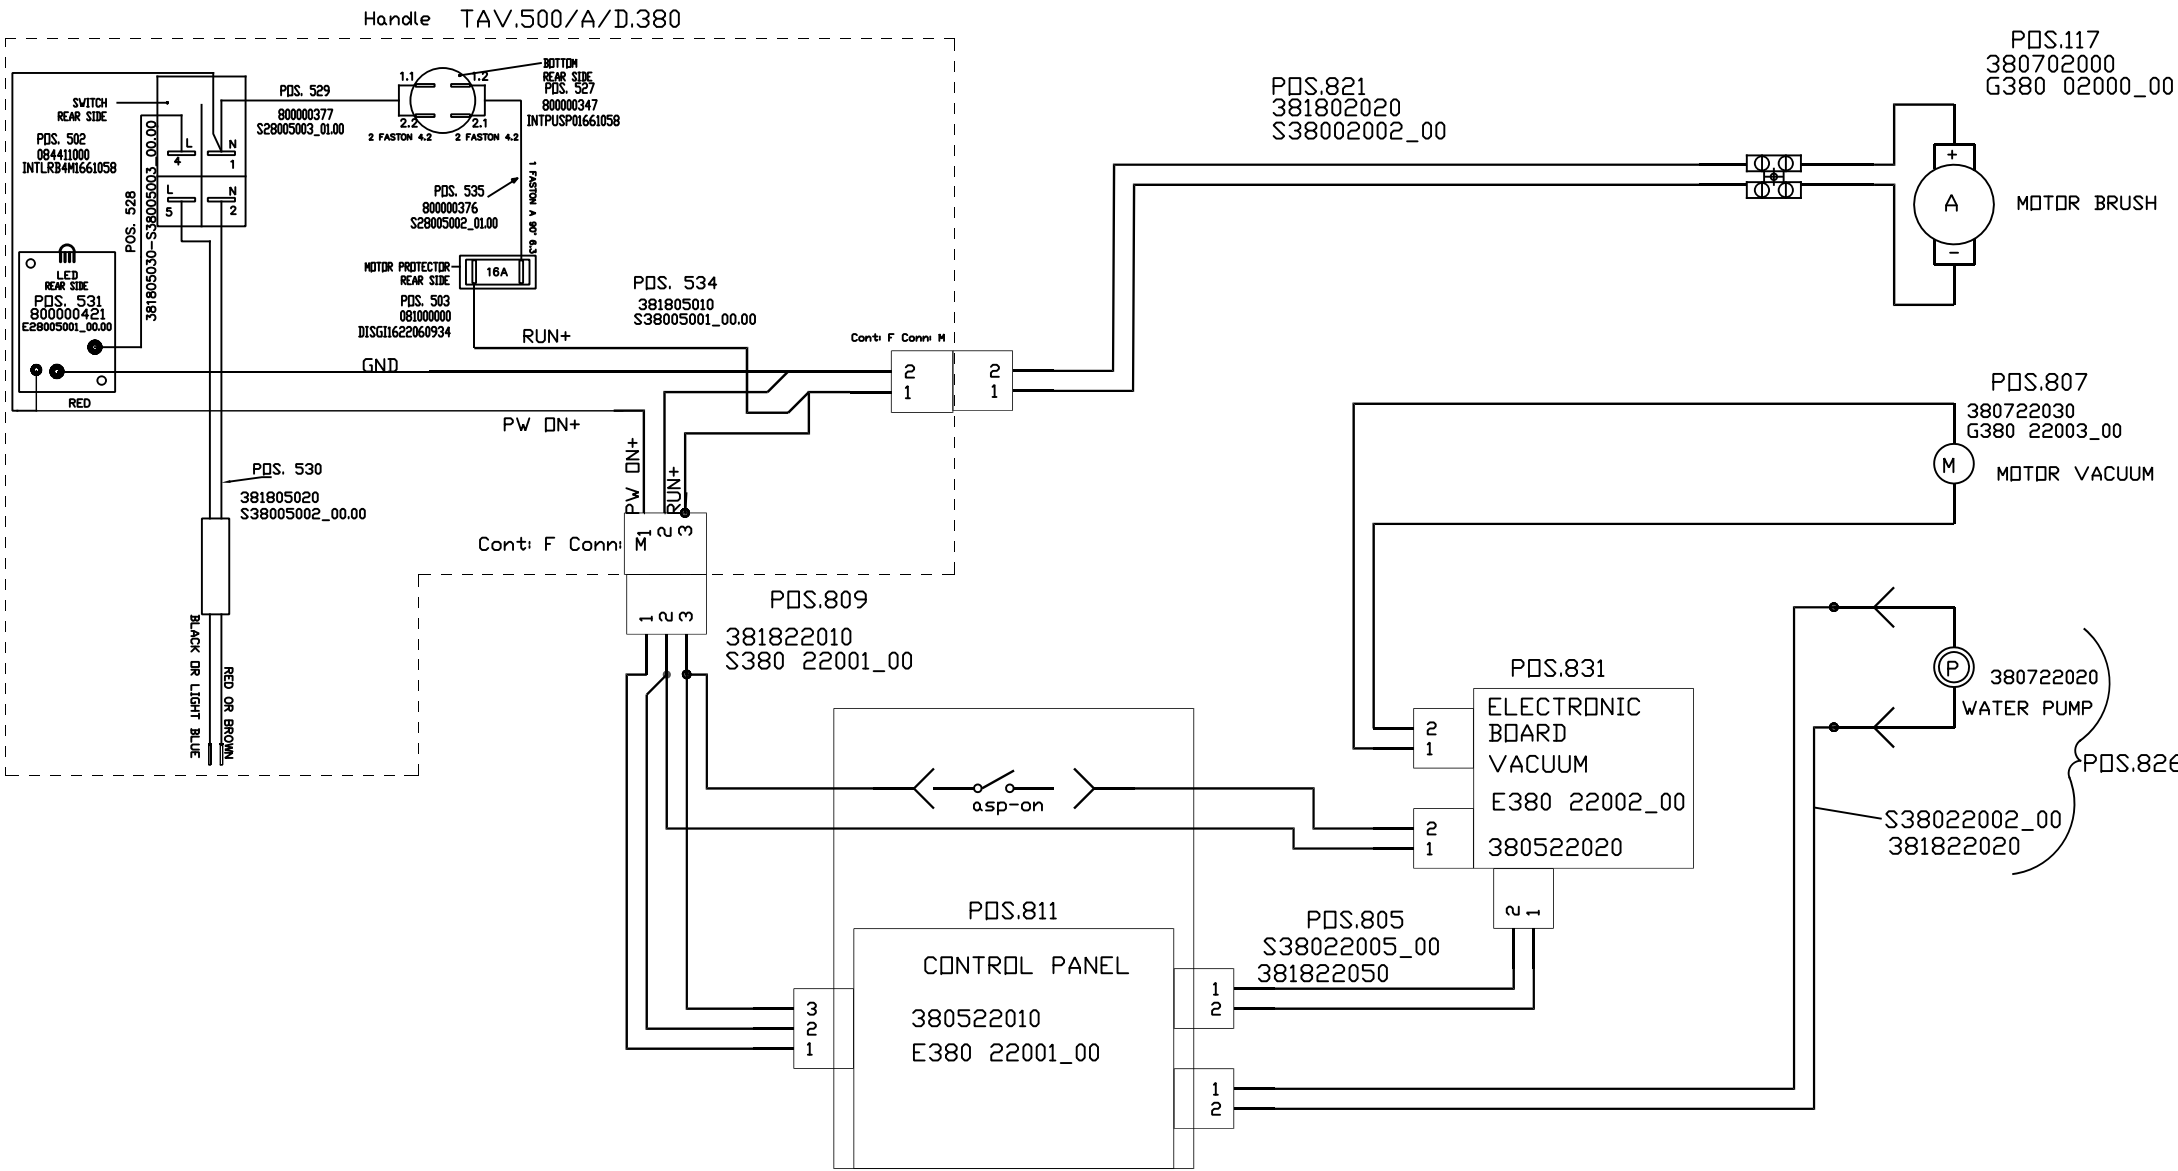

Model Bulldog Mini

Model Bulldog Mini

Table 700280 072016 280

Table 700280 072016 280

Pos.	Part Number	Description	
701	088000333	ASSEMBLED BATTERY 36V	
702	380248003	FAST BATTERY CHARGER 120V USA PLUG	
703	800000395	FIXING KNOB	
704	800000356	FUSE 5X20 16A	

Table 700280 072016 280

Complete Wiring Diagram Bulldog Mini 12/01/17

**ELECTRICAL SCHEME
D380 ECO**

TAV. 800/2/D380

00