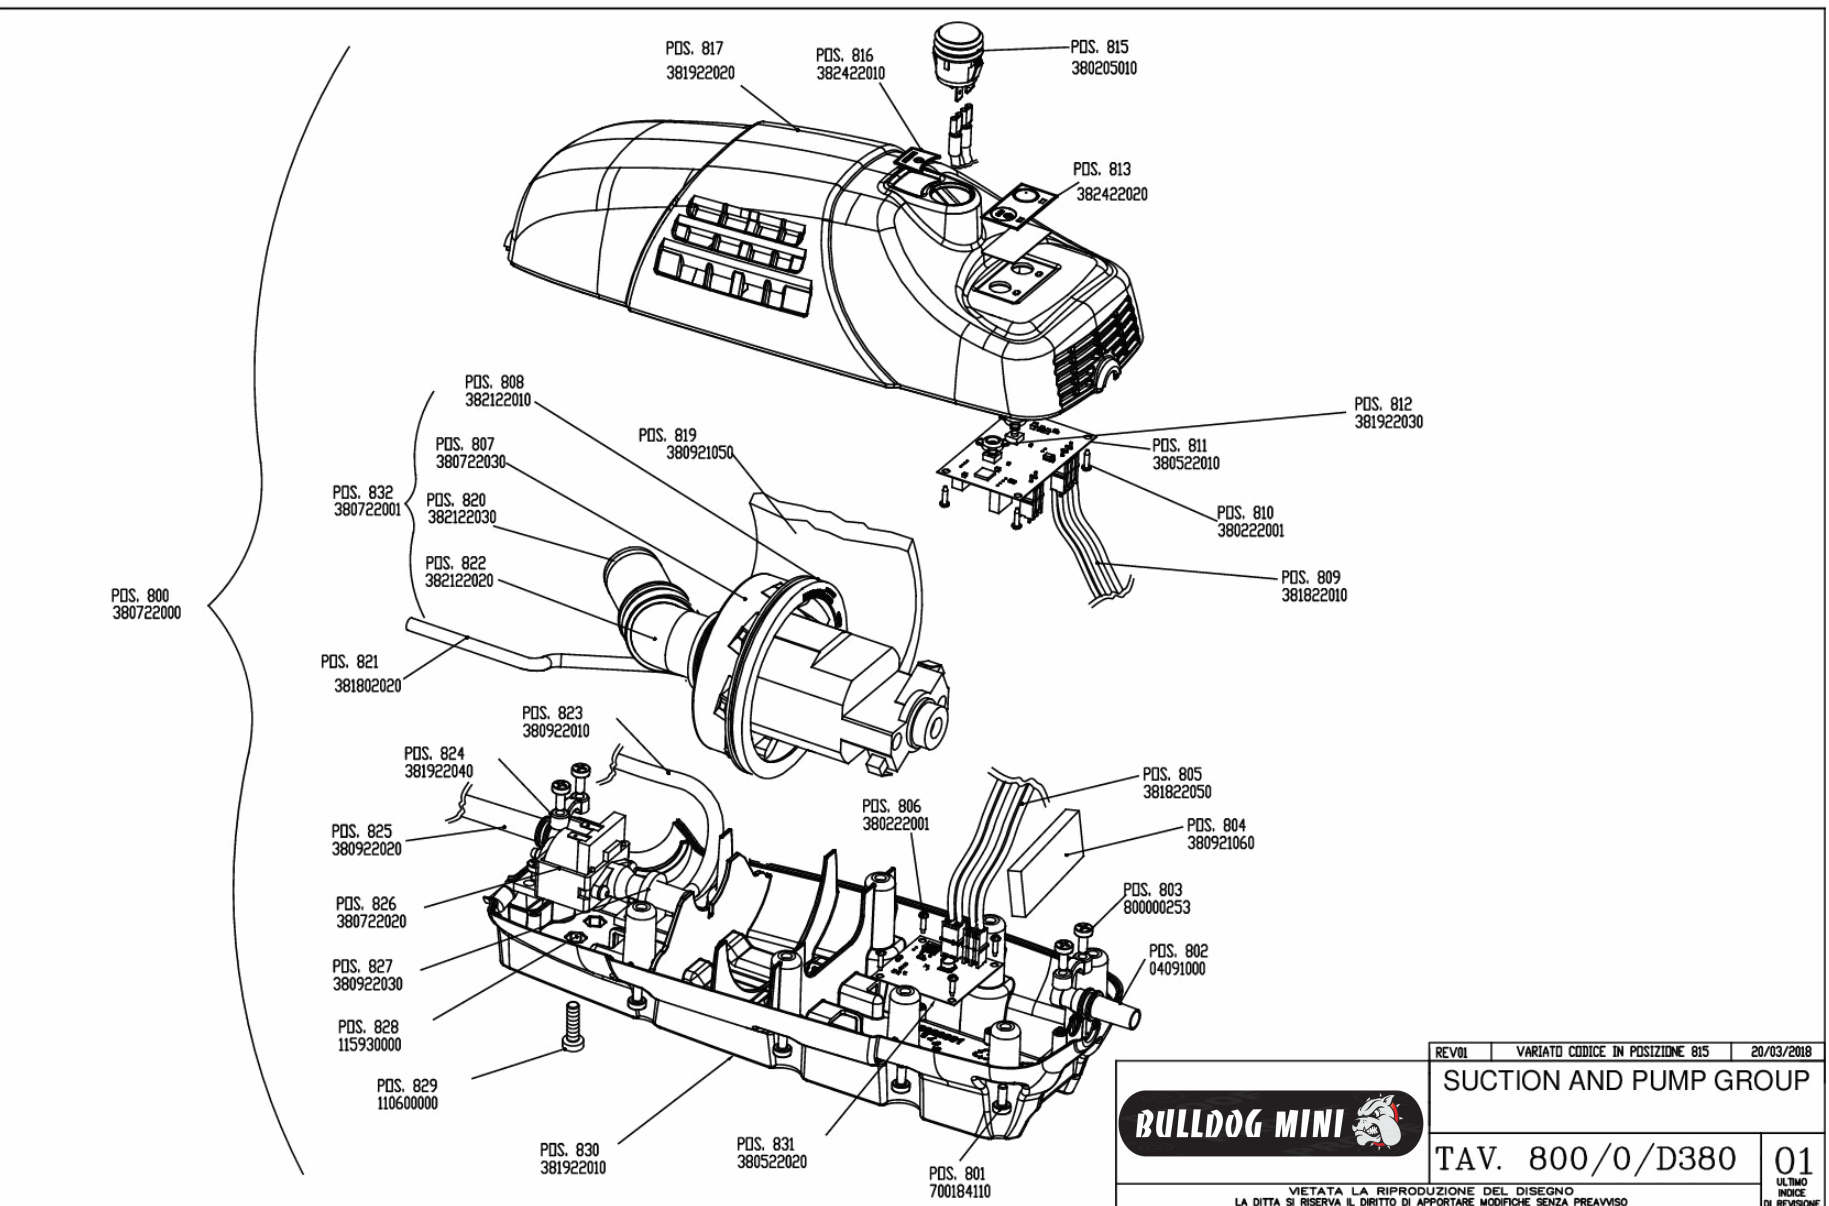

REV01 | VARIATO CODICE IN POSIZIONE 815 | 20/03/2018

SUCTION AND PUMP GROUP

TAV. 800/0/D380

01

ULTIMO
INDICE
DI REVISIONE

Table 3808000 012018 00380 800 0

Model Bulldog Mini

Pos.	Article Code	Description
801	700184110	SCREW TC 3,5X16 NI DIN 7981 C
802	040910000	FAIRLEAD BLACK 11078.1.2 PVC
803	800000253	SCREW TC 3,5X16 ZN DIN 7981 C
804	380921060	SOUND DAMPENING SPONGE VAC COV
805	381822050	LIGHT CABLE380 2 CONNECT. MOTHERBOARD/ECO
806	462203015	SCREW TC 3,5X9 NICKEL DIN7981C
807	380722030	VACUUM GROUP
808	382122010	VACUUM MASK 380
809	381822010	WIRING 3 CONNECT. EBOARD/HANDL
810	380222001	SCREW TC 2,9X6,5 ZN DIN7981 F
811	380522010	CONTROL CARD 380 C/SWITCHES DPX
812	381922030	BUTTON KEYWAY
813	382422020	LABEL "ECO/WATER" 380
815	380205010	PUSHBUTTON 2P
816	382422010	LABEL "VACUUM" 380
817	381922020	HIGHER VAC COVER
819	380921050	SOUND DAMPENING SPONGE VAC 380 POLIESTIC PPI45
820	382122030	PIPE OUTPUT 380
821	381802020	LIGHT CABLE 13AWG 2X1.5 CONNECT.HANDL- -BRUSH MOTOR
822	382122020	VAC PIPE 380
823	380922010	HOSE 4X8 PUMP OUTPUP L750 380
824	381922040	CABLE HOLDER LOWER 380
825	380922020	HOSE 4X8 PUMP INPUT L750
826	380722020	PUMP GROUP
827	380922030	PUMP SUPPORT
828	115930000	NUT M5 FOR BOILER
829	110600000	SCREW T.T. 5X12
830	381922010	LOWER VACUUM COVER
831	380522020	EBOARD 380 FOR ECO CONTROL
832	380722001	VACUUM MOTOR GROUP COMPLETE