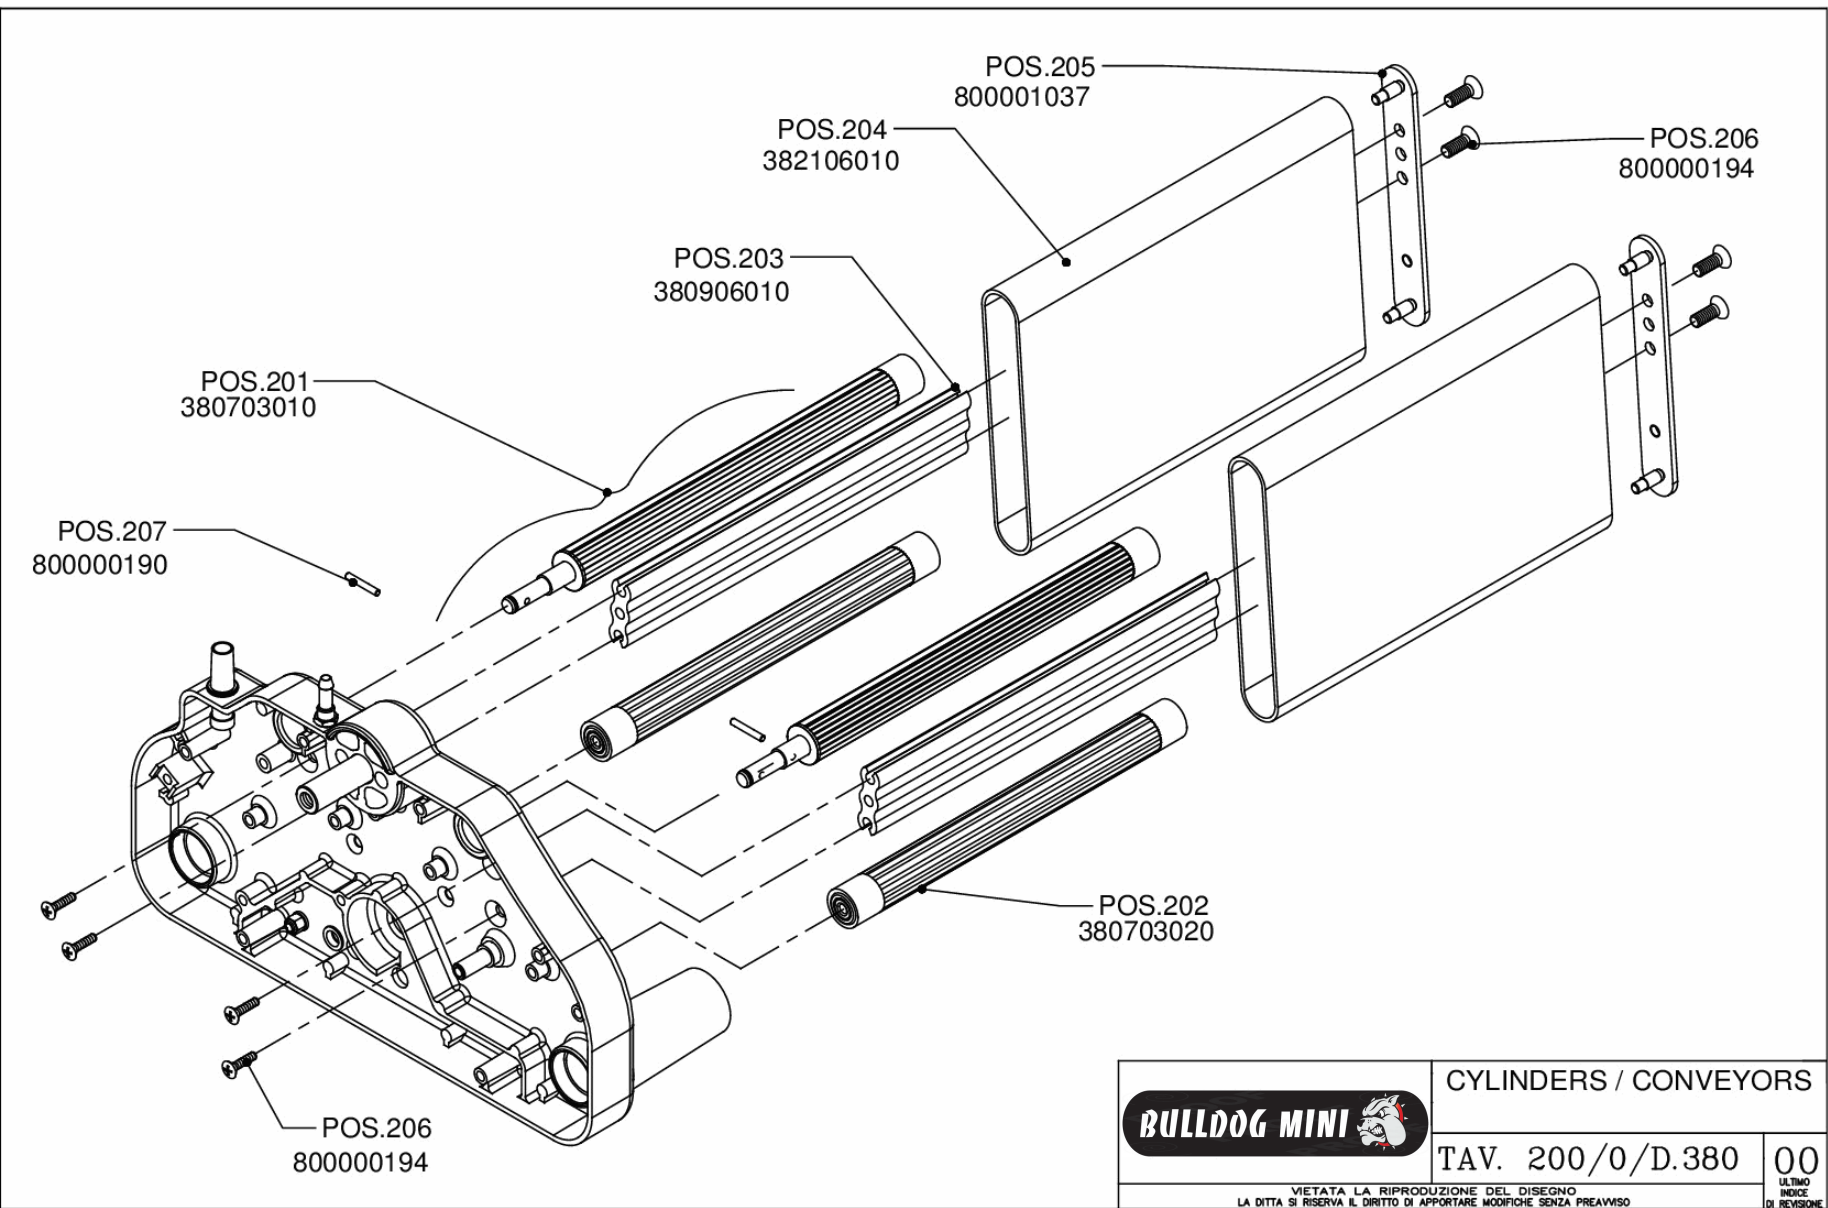

Table 3801002 012018 00380 100 2

Model Bulldog Mini

Pos.	Article Code	Description
152	800000191	SEEGER D.10 (SHAFT)
153	800000032	WASHER 10X16X0,5
154	800000025	GEAR RIGHT (BRUSH)
155	800000024	GEAR Z60 G. LEFT
156	800000022	GEAR Z60 G. RIGHT
157	800000192	SEEGER D 8
158	800000026	GEAR LEFT (CYLINDER)
159	800000034	BELT HTD 305 5M 9 O.HP
160	800000209	SCREW TB CROSS M5X12
161	114700000	WASHER THTD D5
162	800003033	WASHER 380
163	800000019	PULLEY HTD Z16 5M
164	800000027	GEAR RIGHT (CYLINDER) Z32
165	800000318	WASHER 5X10X1
166	800000285	PULLEY Z48 WITH GEAR Z 30
167	112300000	TC SCREW 4X10 ZINC
168	115500000	WASHER THTD D.4
169	800000281	WASHER D 4X12
170	800000030	GEAR RIGHT Z30
171	800000031	GEAR LEFT Z30
172	800000020	GEAR LEFT (BRUSH)

Table 3801003 012018 00380 100 3

Model Bulldog Mini

Pos.	Article Code	Description
132	380701000	MAIN SIDE ELEMENT ASSEMBL 380
133	800000054	PIN HANDLE SUPPORT
134	800000172	BEARING 6000 ZZ 26X10X8
135	040910000	FAIRLEAD BLACK 11078.1.2 PVC
137	800000171	BEARING 608 ZZ 22X8X7
138	800000161	GASKET 10X22X7 MOTOR CYLINDER
139	800000175	BEARING 6001 2RS FOR BRUSH SHAFT
141	800001010	CYLINDER SHAFT
142	800000209	SCREW TB CROSS M5X12
143	114700000	WASHER THTD D5
144	800000241	NUT M5
145	800000013	SHAFT FOR PULLEY
173	462246080	POLYCAP BLK FOR HOLE
174	800000194	SCREW TS PH M6X16

Table 3802000 012018 00380 200 0

Model Bulldog Mini

Pos.	Article Code	Description
201	380703010	MOTOR CYLINDER COMPLETE 380
202	380703020	IDLE CYLINDER COMPLETE 380
203	380906010	SPACER 380 L =321,5
204	382106010	CONVEYOR BELT 380 NBR 60ShA
205	800001037	CYLINDER SUPPORT COMPL D8
206	800000194	SCREW TS PH M6X16
207	800000190	PIN CYLINDRIC D 3X20