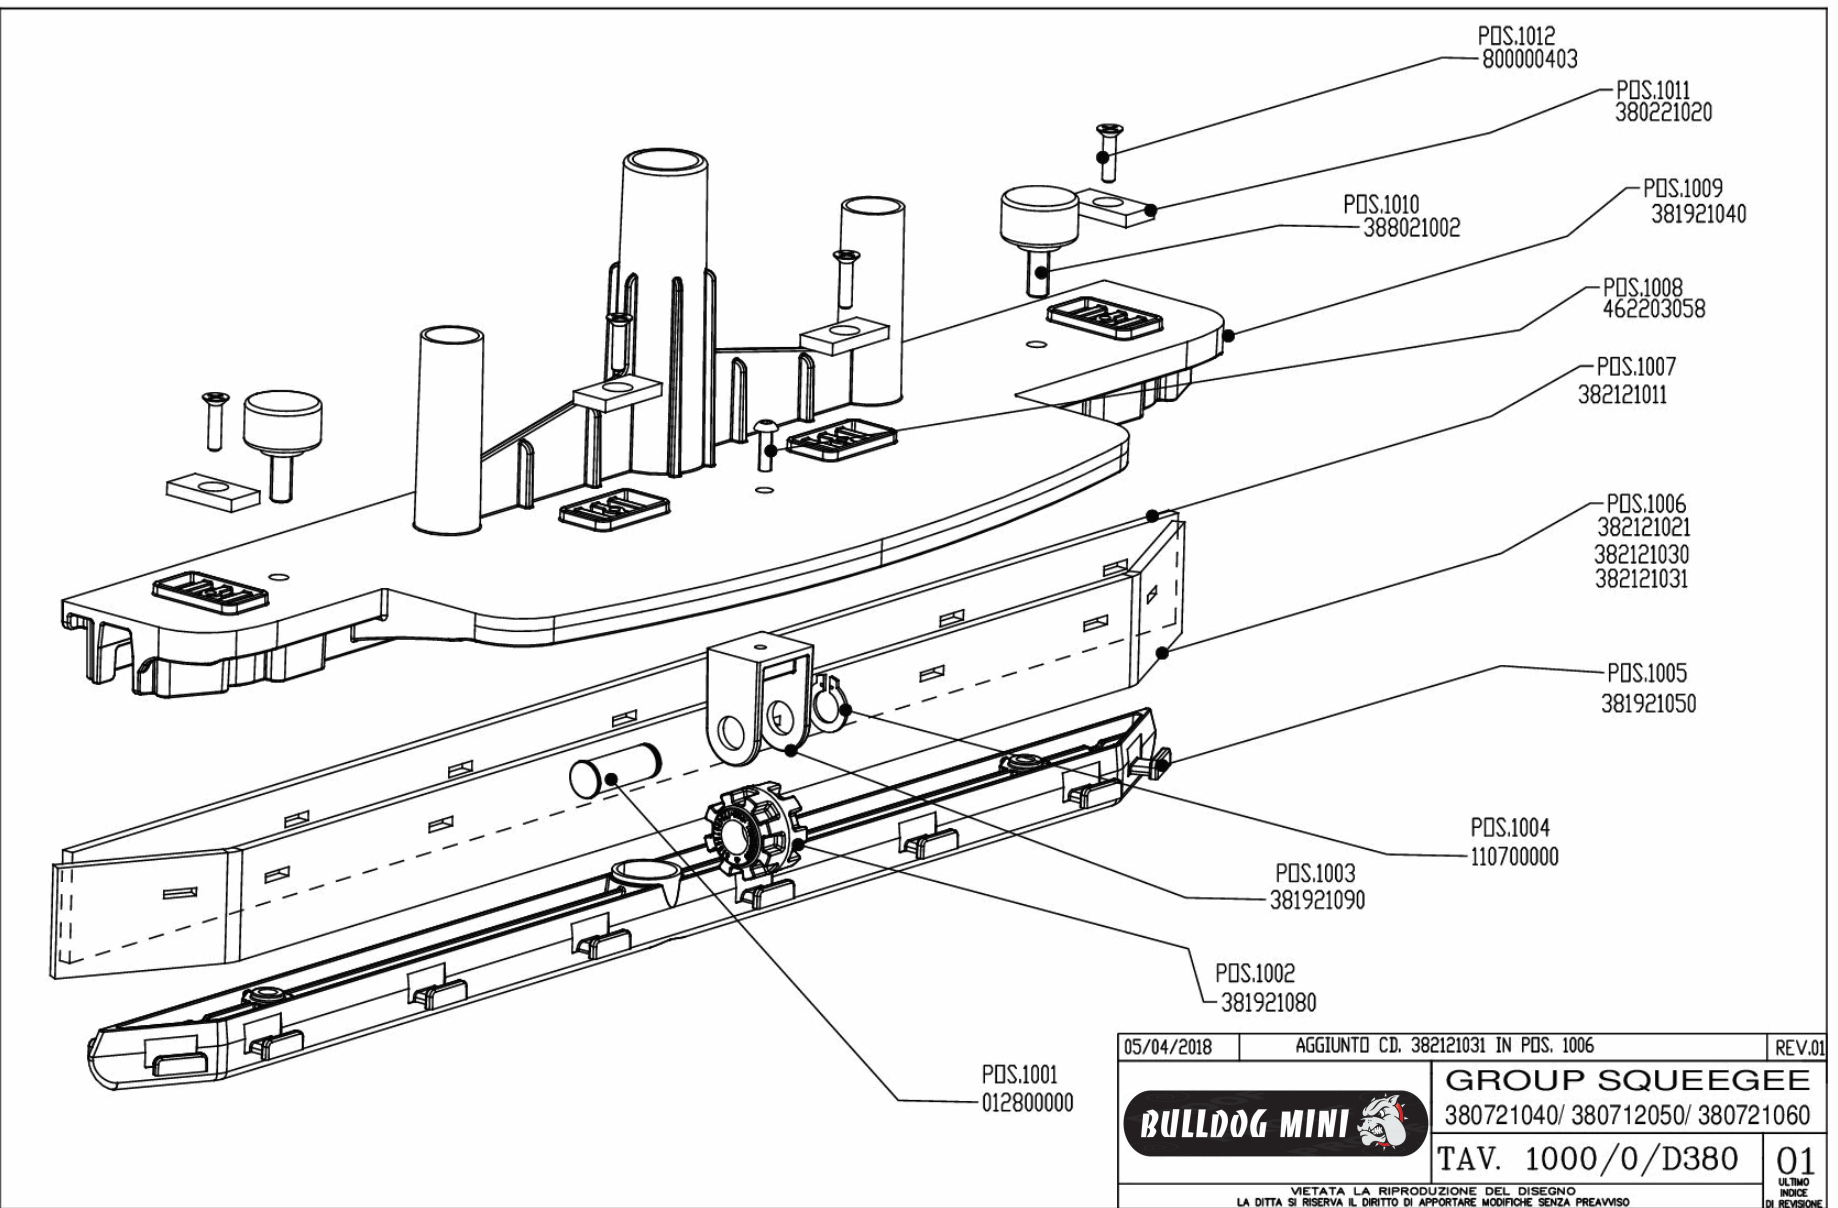

05/04/2018	AGGIUNTO CD. 382121031 IN PDS. 1006	REV.01
BULLDOG MINI		GROUP SQUEEGEE
		380721040/ 380712050/ 380721060
		TAV. 1000/0/D380
VIETATA LA RIPRODUZIONE DEL DISEGNO LA DITTA SI RISERVA IL DIRITTO DI APPORTARE MODIFICHE SENZA PREAVVISO		01 ULTIMO INDICE DI REVISIONE