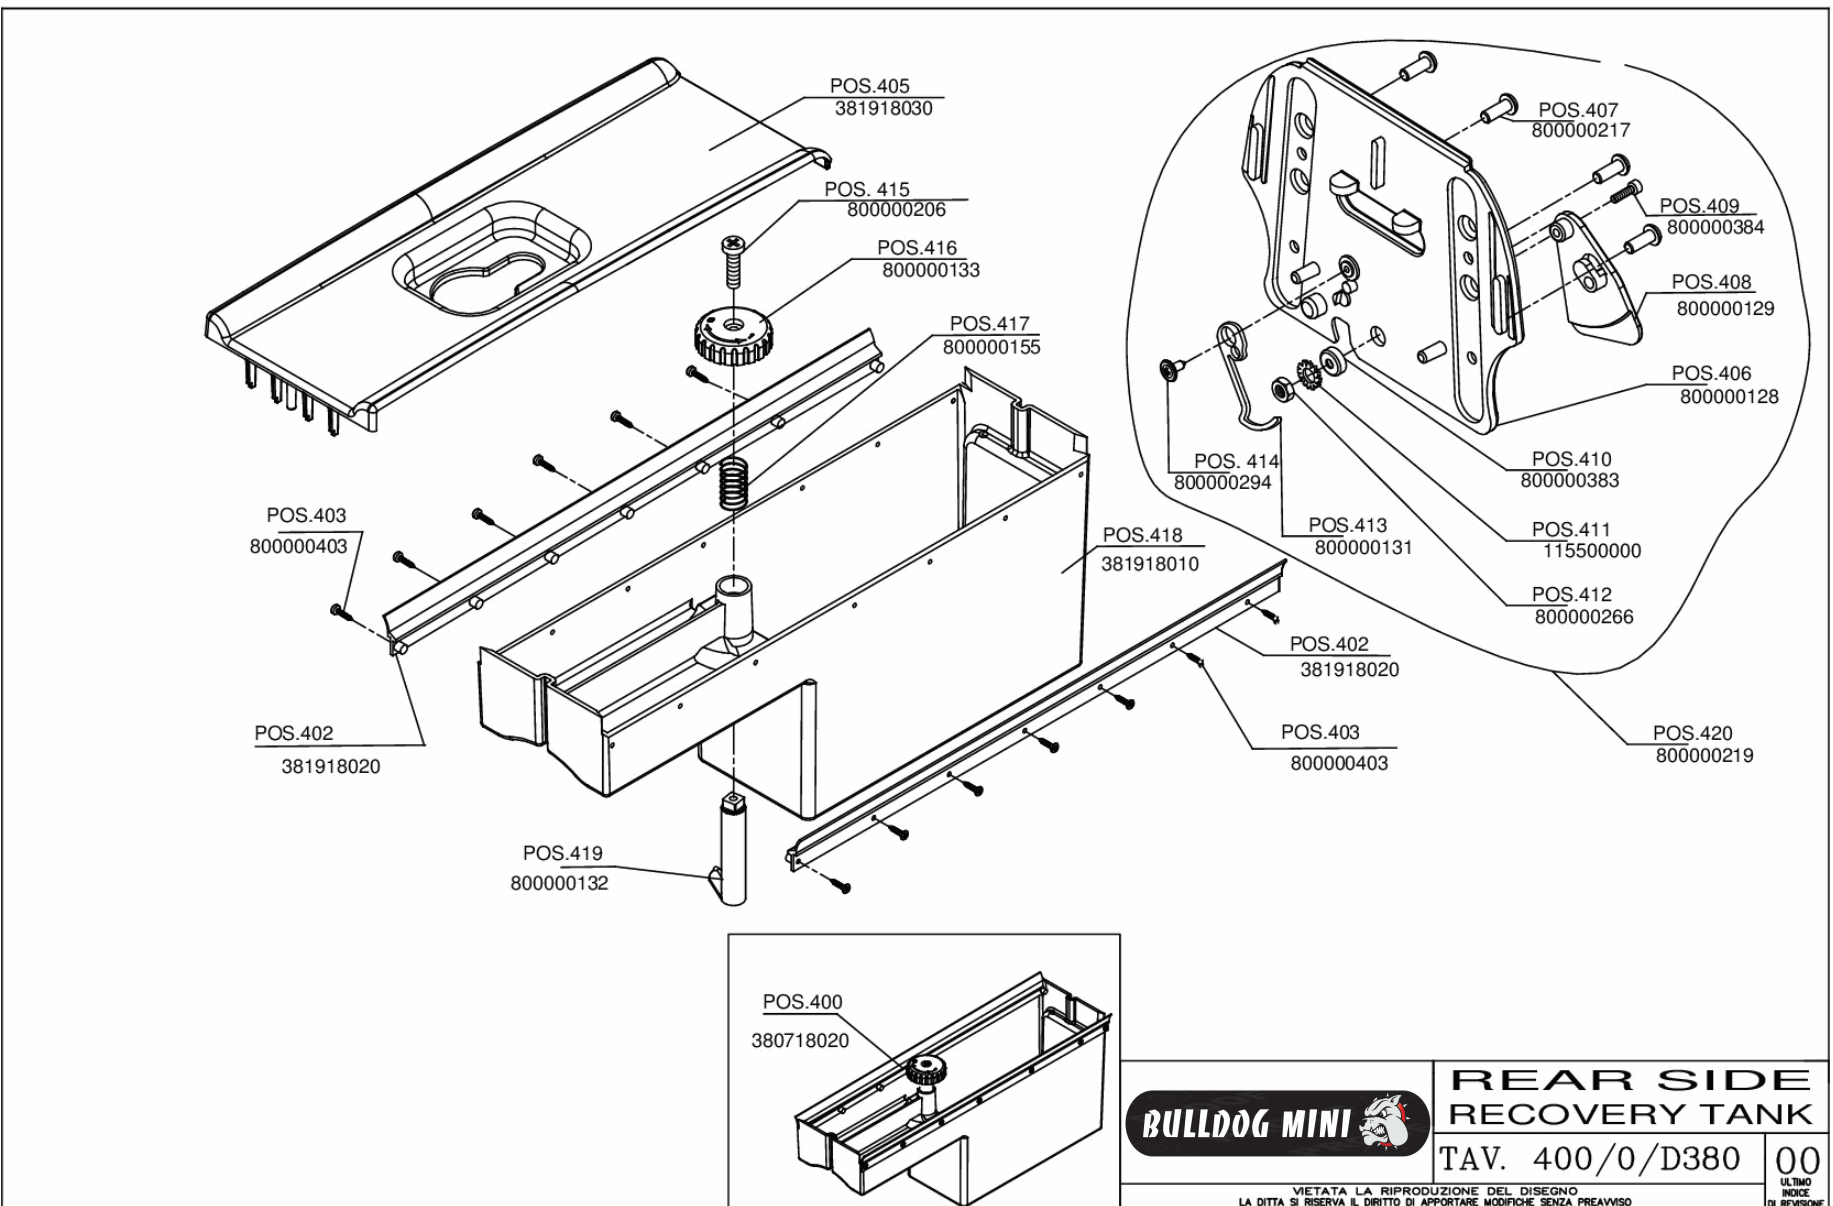

Model Bulldog Mini

Table 3804000 012018 00380 400 0

Model Bulldog Mini

Pos.	Article Code	Description
400	380718020	RECOVERY TANK COMPLETE 380
402	381918020	TRIMMER 380
403	800000403	SCREW TSP 2,9X6,5 A2 DIN7982F
405	381918030	REC.TANK COVER 380
406	800000128	REAR SIDE 280/380
407	800000217	SCREW TB M6X16 ZN
408	800000129	LIFTING JACK 280/380
409	800000384	SCREW TC PH M4X12 ZN BLK
410	800000383	WASHER 4,3X16X1,5 DIN9021 ZN
411	115500000	WASHER THTD D.4
412	800000266	NUT LOW M4
413	800000131	SPRING FOR LIFTING JACK
414	800000294	SCREW TBL RAN PZ M4X7
415	800000206	SCREW TC 4,9X13 A2 DIN7981 C
416	800000133	BLACK KNOB / REC.TANK
417	800000155	SPRING FOR REC. TANK
418	381918010	RECOVERY TANK 380
419	800000132	LIFTING ROD BLACK / REC.TANK
420	800000219	REAR SIDE ASSEMBLED 280/380
420	800000219	REAR SIDE ASSEMBLED 280/380