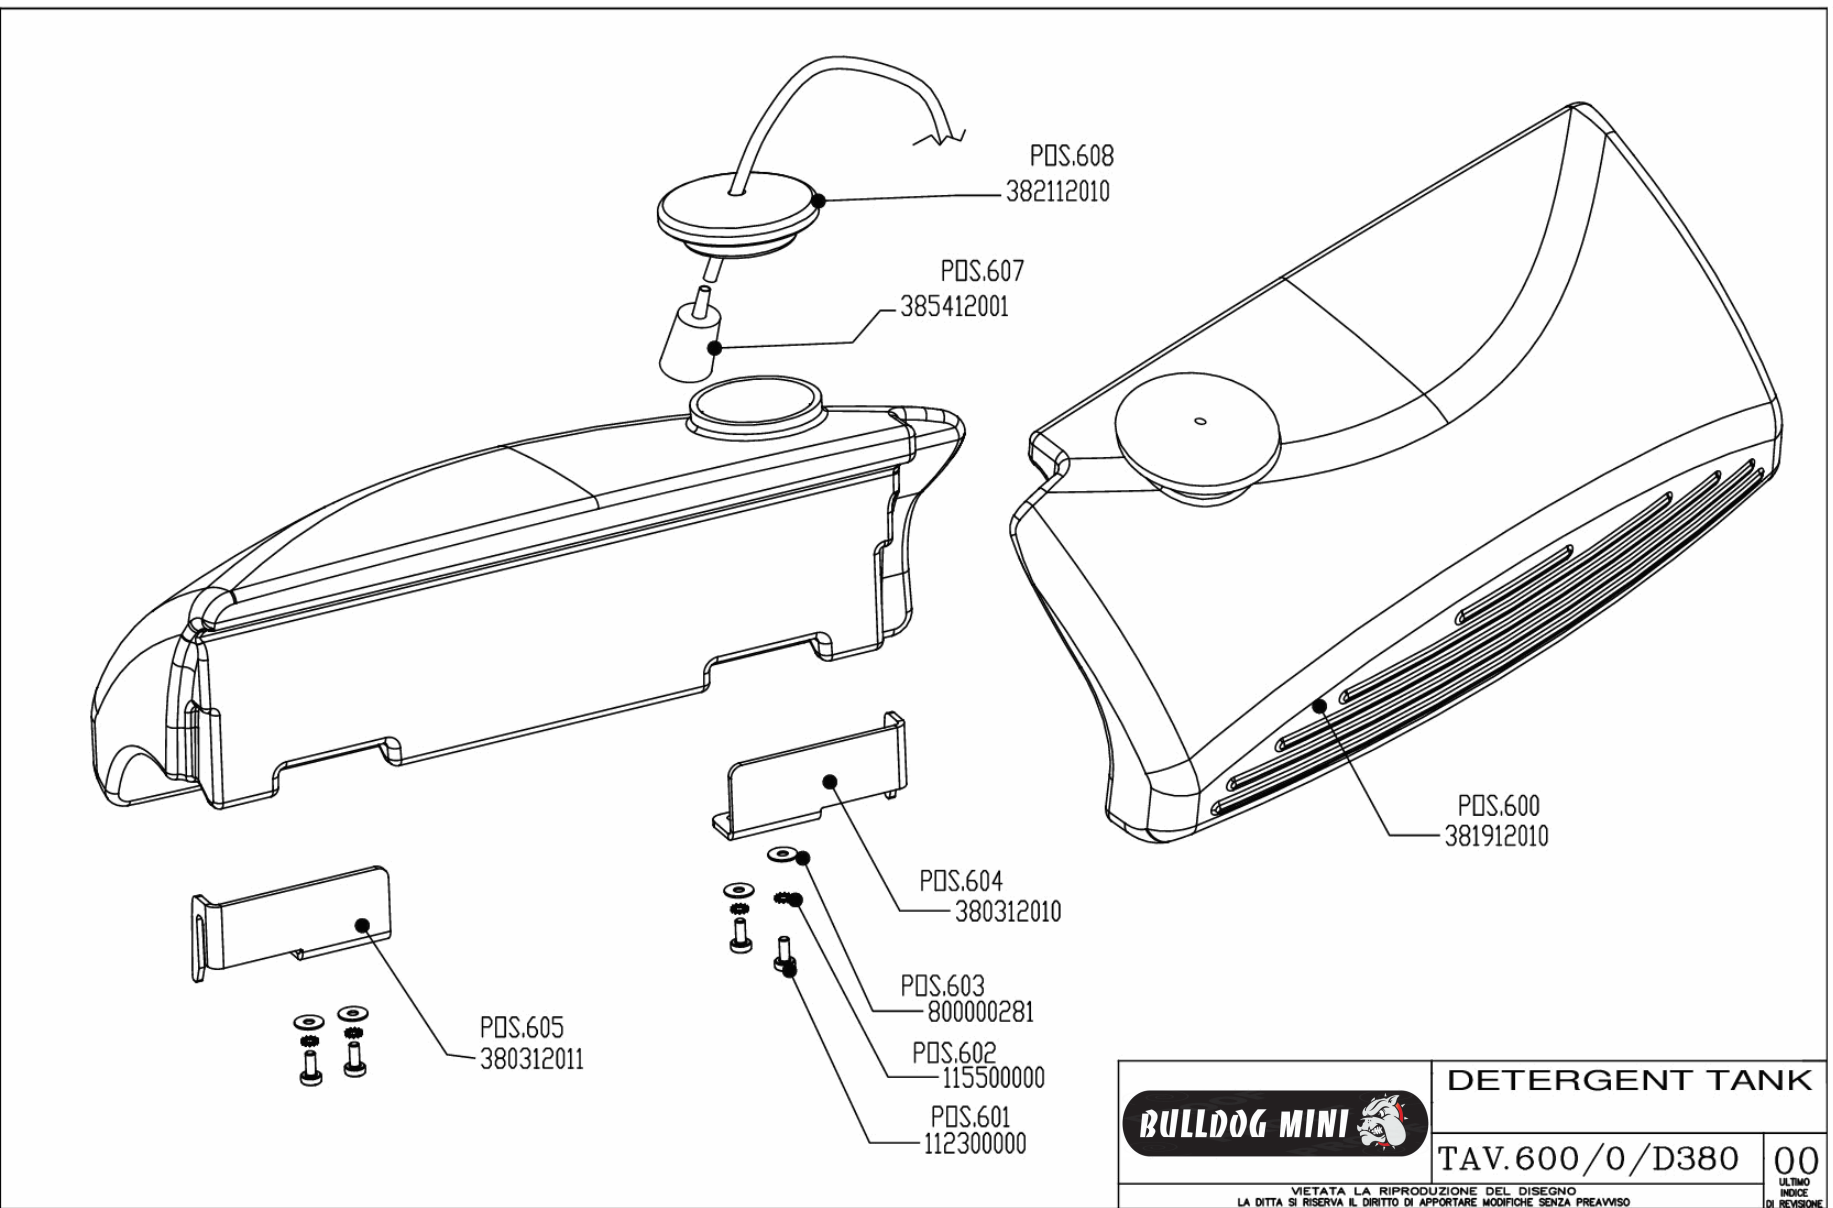

Table 3805003 00380 500 3

Model Bulldog Mini

floorwashers - carpetwashers
lavapavimenti - lavamoquette

Table 3805002 012018 00380 500 2_3

Model Bulldog Mini

Pos.	Article Code	Description
540	031200000	SPRING LATCH BALL
541	100200000	SPRING LATCH SPRING
542	800000090	LATCH DISK 280
543	380314010	PLATE FOR HANDLE SUPPORT 380
544	800000209	SCREW TB CROSS M5X12
545	800000318	WASHER 5X10X1
546	380914010	PIN FOR HANDLE SUPPORT 380
547	182200000	CLAMPING PLATE
548	800000196	SCREW TC M5X16 ZN BLACK
549	381914010	HANDLE 380
550	381914040	LATCH FOR HANDLE 380
551	382514010	LATCH SPRING 380
552	382408010	"UNLOCK" LABEL 380
553	800000224	SCREW TCB 3,9X16
554	800000318	WASHER 5X10X1
555	381914030	KNOB HANDLE 380
556	117100426	SCREW TSP M4X25 DIN 965 ZN
557	381914020	HANDLE SUPPORT 380
558	800000156	SCREW COVER HANDLE SUPPORT
559	387914001	SCREW TE M6X16 ZN 10.8 DIN933
560	114700000	WASHER THTD D5
561	800000126	WASHER 6X16X1 FOR CENTR WHEEL 6X15X1 ZN