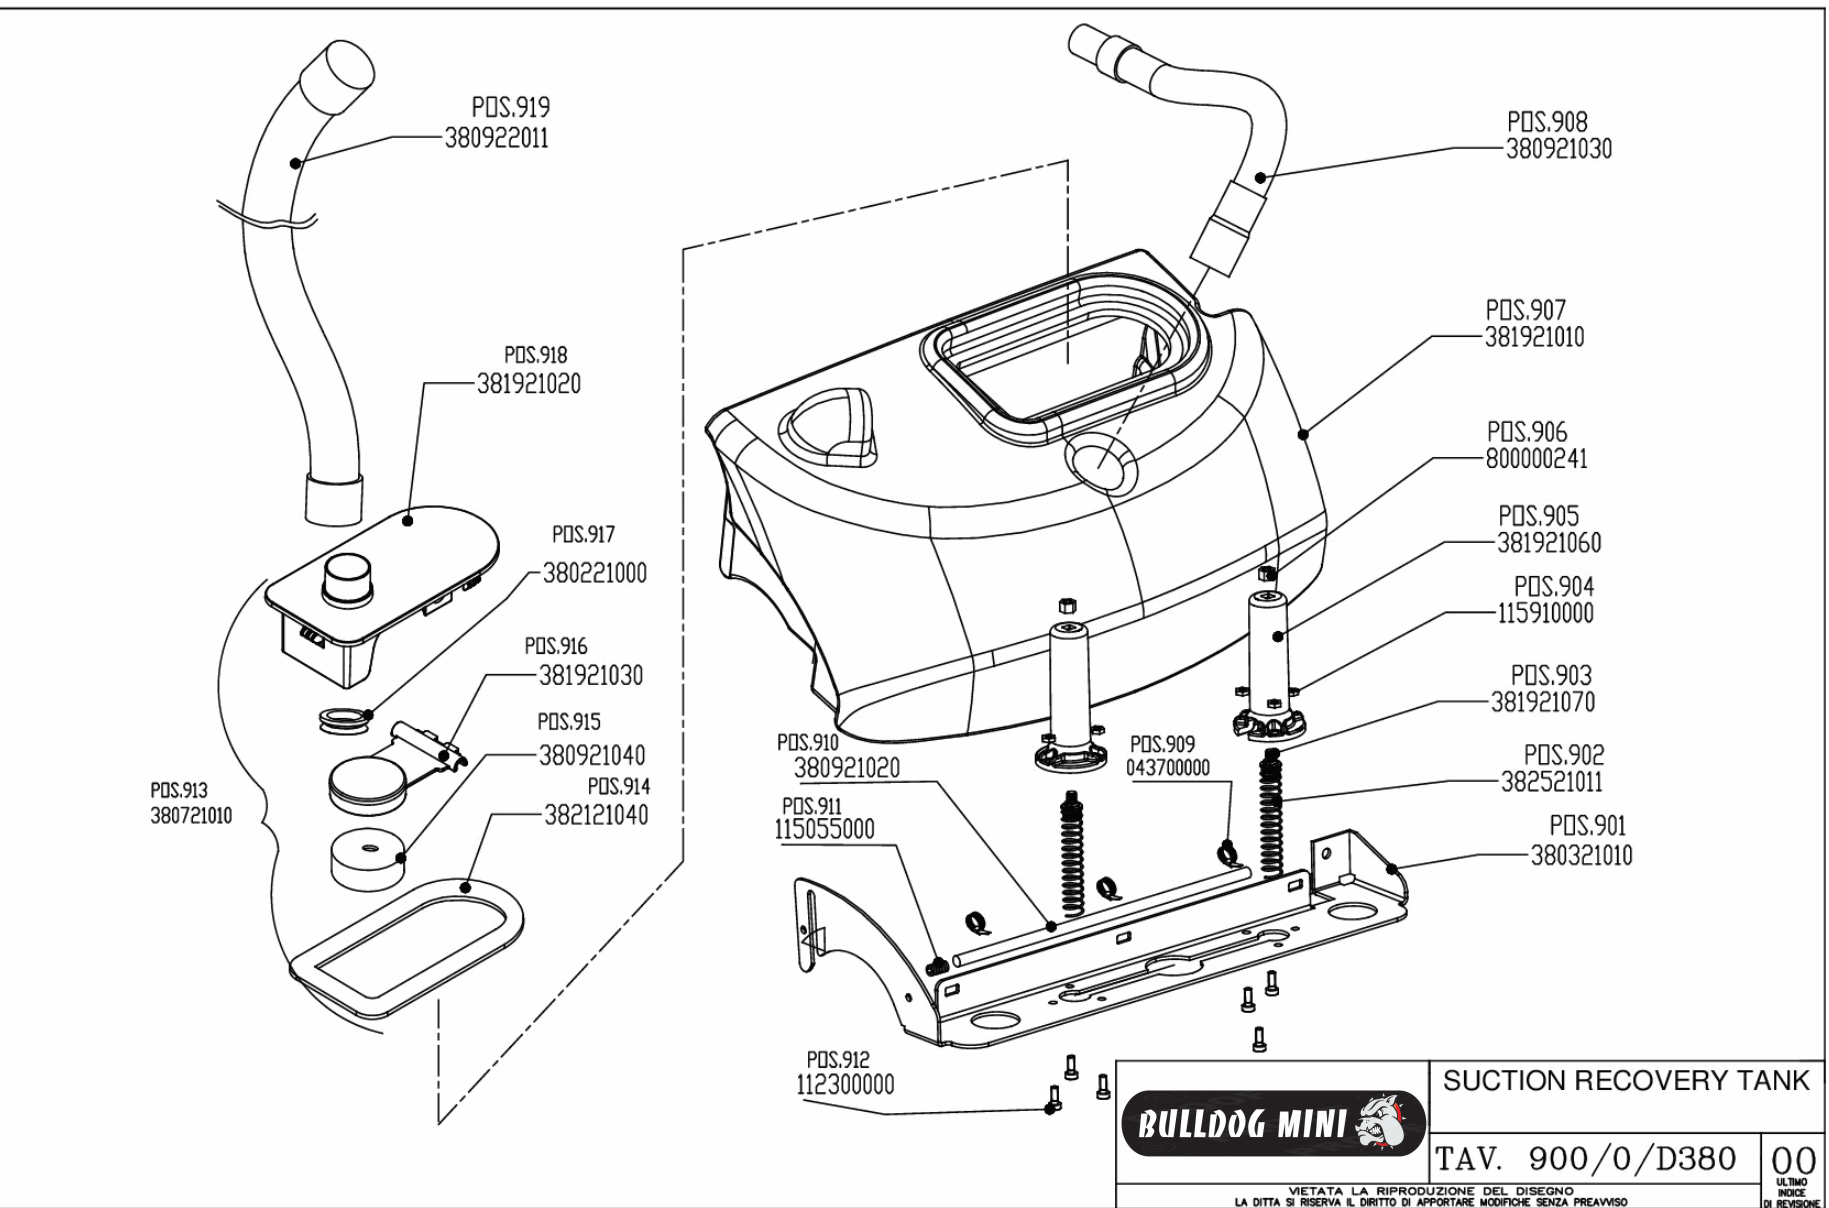

Table 3808000 012018 00380 800 0

Model Bulldog Mini

Pos.	Article Code	Description
801	700184110	SCREW TC 3,5X16 NI DIN 7981 C
802	040910000	FAIRLEAD BLACK 11078.1.2 PVC
803	800000253	SCREW TC 3,5X16 ZN DIN 7981 C
804	380921060	SOUND DAMPENING SPONGE VAC COV
805	381822050	LIGHT CABLE380 2 CONNECT. MOTHERBOARD/ECO
806	462203015	SCREW TC 3,5X9 NICKEL DIN7981C
807	380722030	VACUUM GROUP
808	382122010	VACUUM MASK 380
809	381822010	WIRING 3 CONNECT. EBOARD/HANDL
810	380222001	SCREW TC 2,9X6,5 ZN DIN7981 F
811	380522010	CONTROL CARD 380 C/SWITCHES DPX
812	381922030	BUTTON KEYWAY
813	382422020	LABEL "ECO/WATER" 380
815	380205010	PUSHBUTTON 2P
816	382422010	LABEL "VACUUM" 380
817	381922020	HIGHER VAC COVER
819	380921050	SOUND DAMPENING SPONGE VAC 380 POLIESTIC PPI45
820	382122030	PIPE OUTPUT 380
821	381802020	LIGHT CABLE 13AWG 2X1.5 CONNECT.HANDL- -BRUSH MOTOR
822	382122020	VAC PIPE 380
823	380922010	HOSE 4X8 PUMP OUTPUP L750 380
824	381922040	CABLE HOLDER LOWER 380
825	380922020	HOSE 4X8 PUMP INPUT L750
826	380722020	PUMP GROUP
827	380922030	PUMP SUPPORT
828	115930000	NUT M5 FOR BOILER
829	110600000	SCREW T.T. 5X12
830	381922010	LOWER VACUUM COVER
831	380522020	EBOARD 380 FOR ECO CONTROL
832	380722001	VACUUM MOTOR GROUP COMPLETE